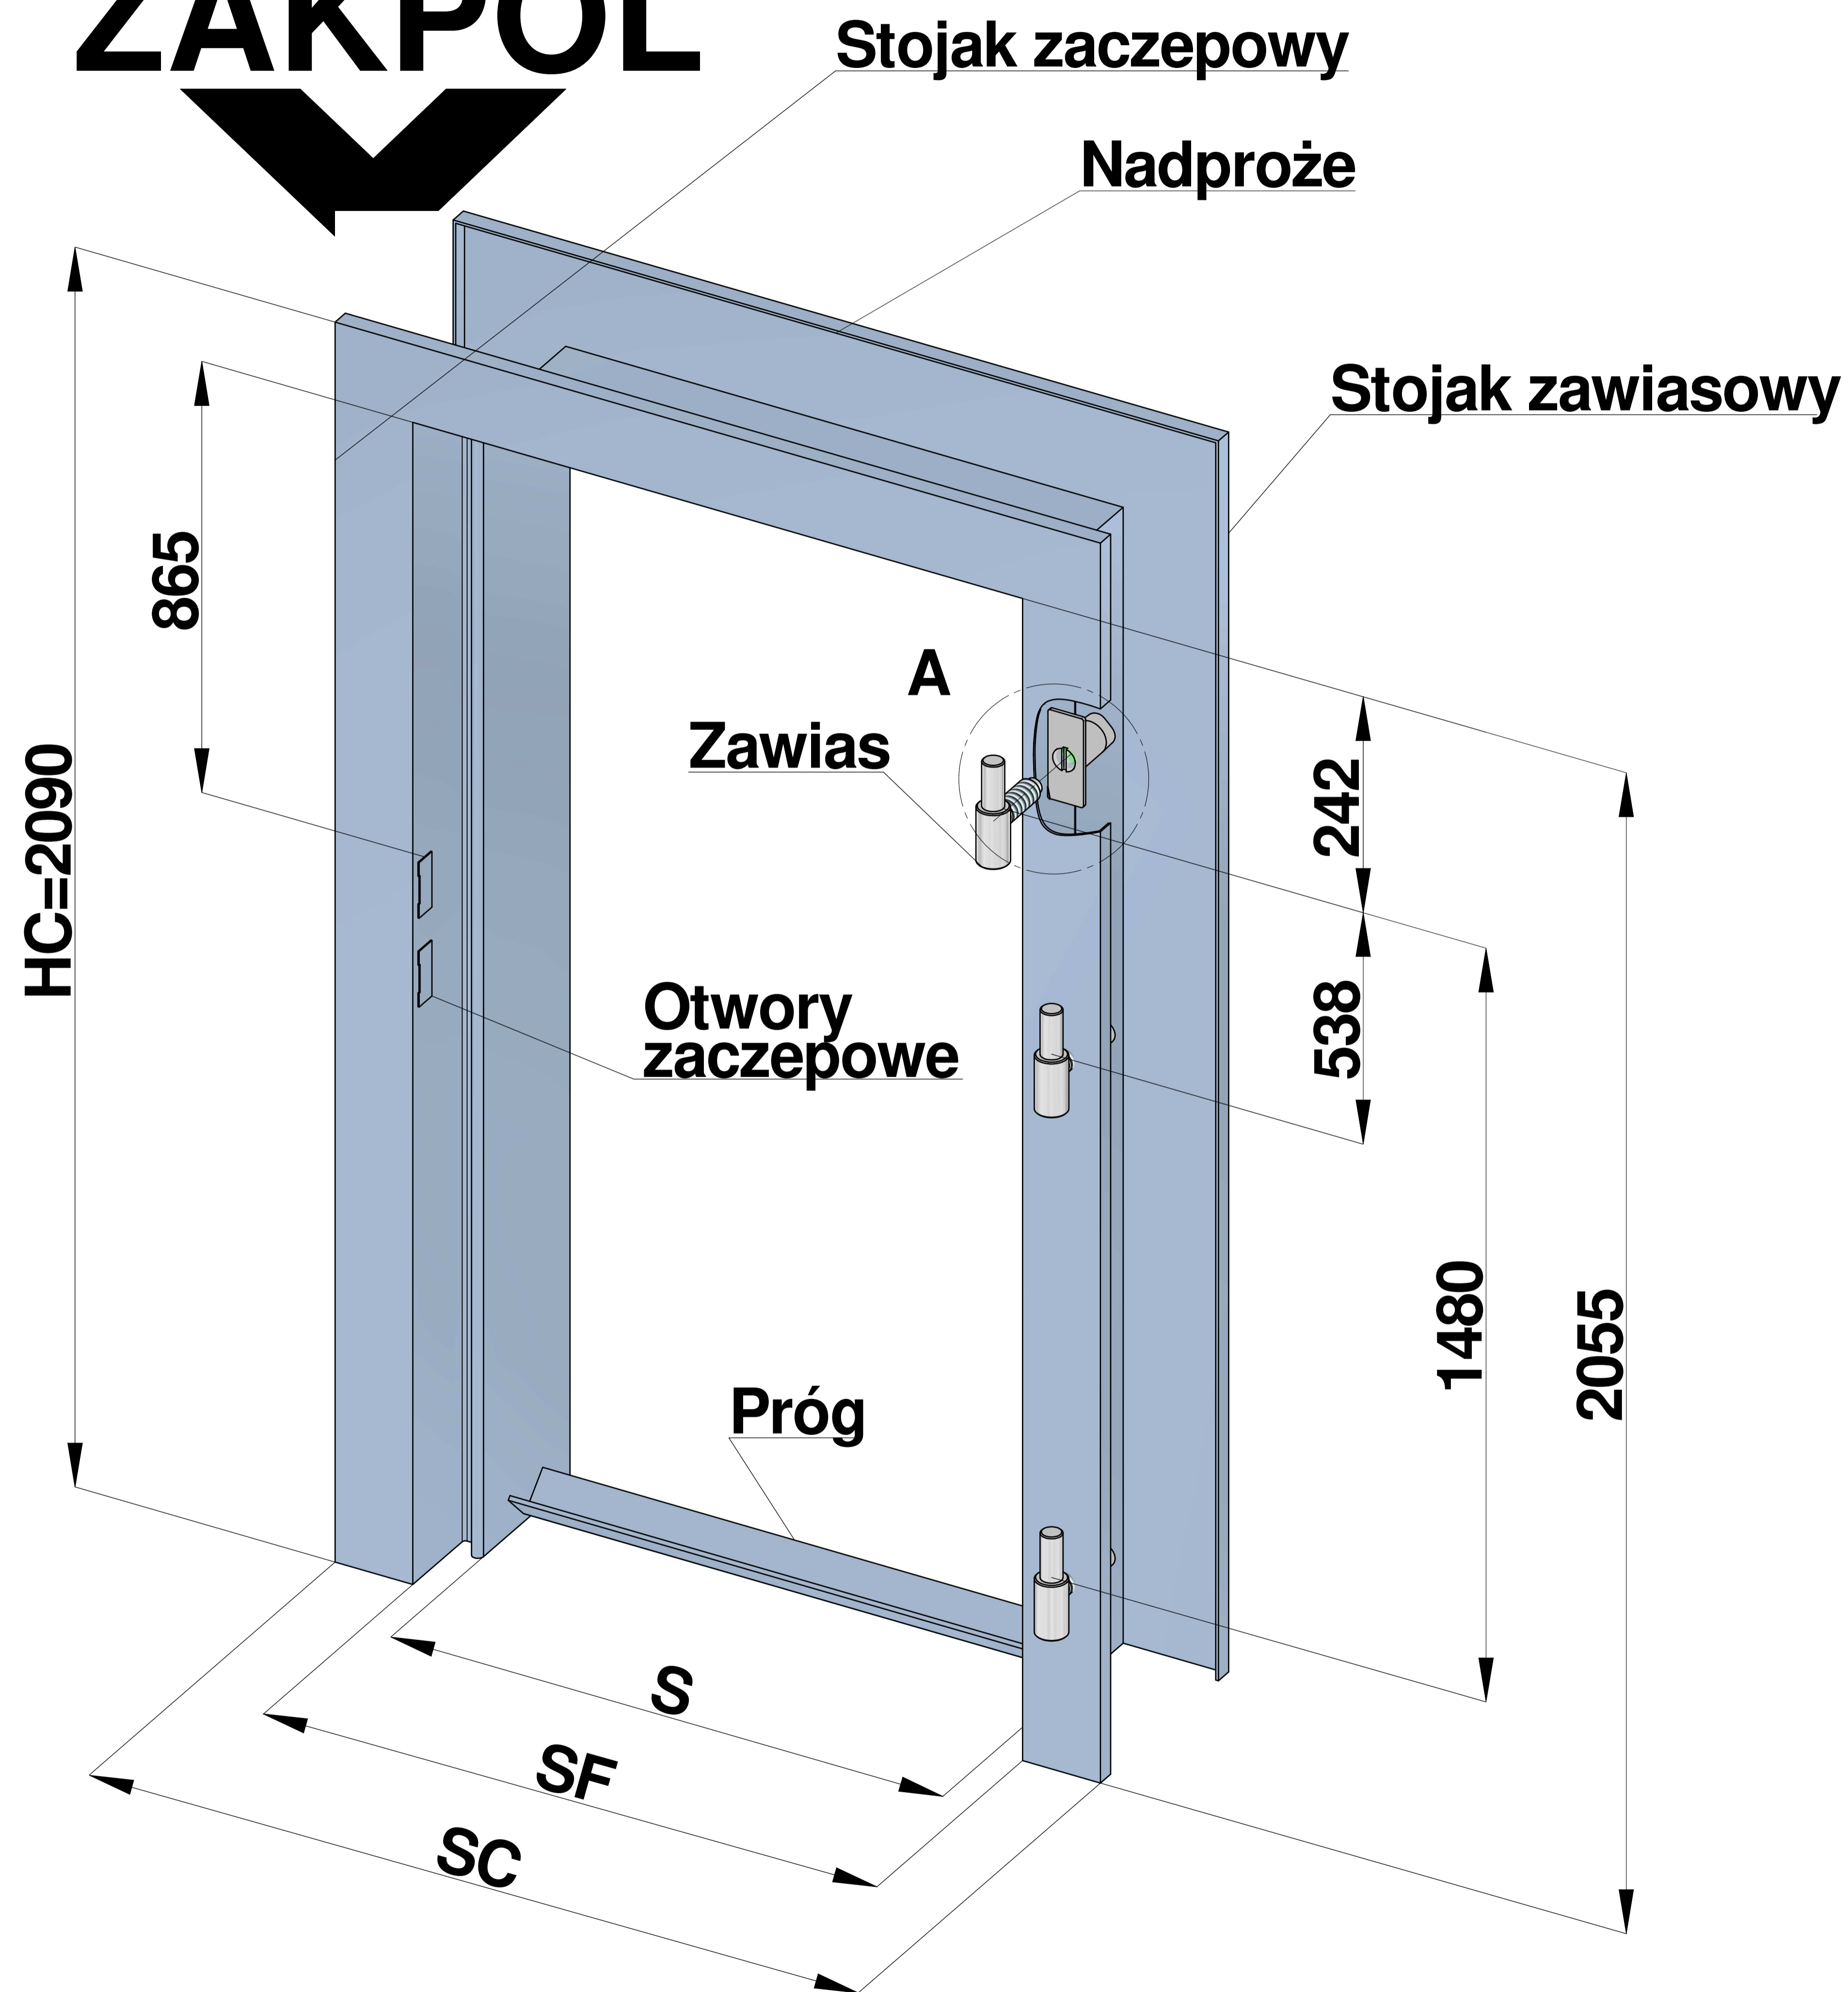

OŚCIEŻNICA STALOWA DRZWIOWA - FD10

SZCZEGÓŁ "A"

Wielkość	600	700	800	900	1000	1100	1200	1300	1400	1500
S	601	701	801	901	1001	1101	1201	1301	1401	1501
SF	627	727	827	927	1027	1127	1227	1327	1427	1527