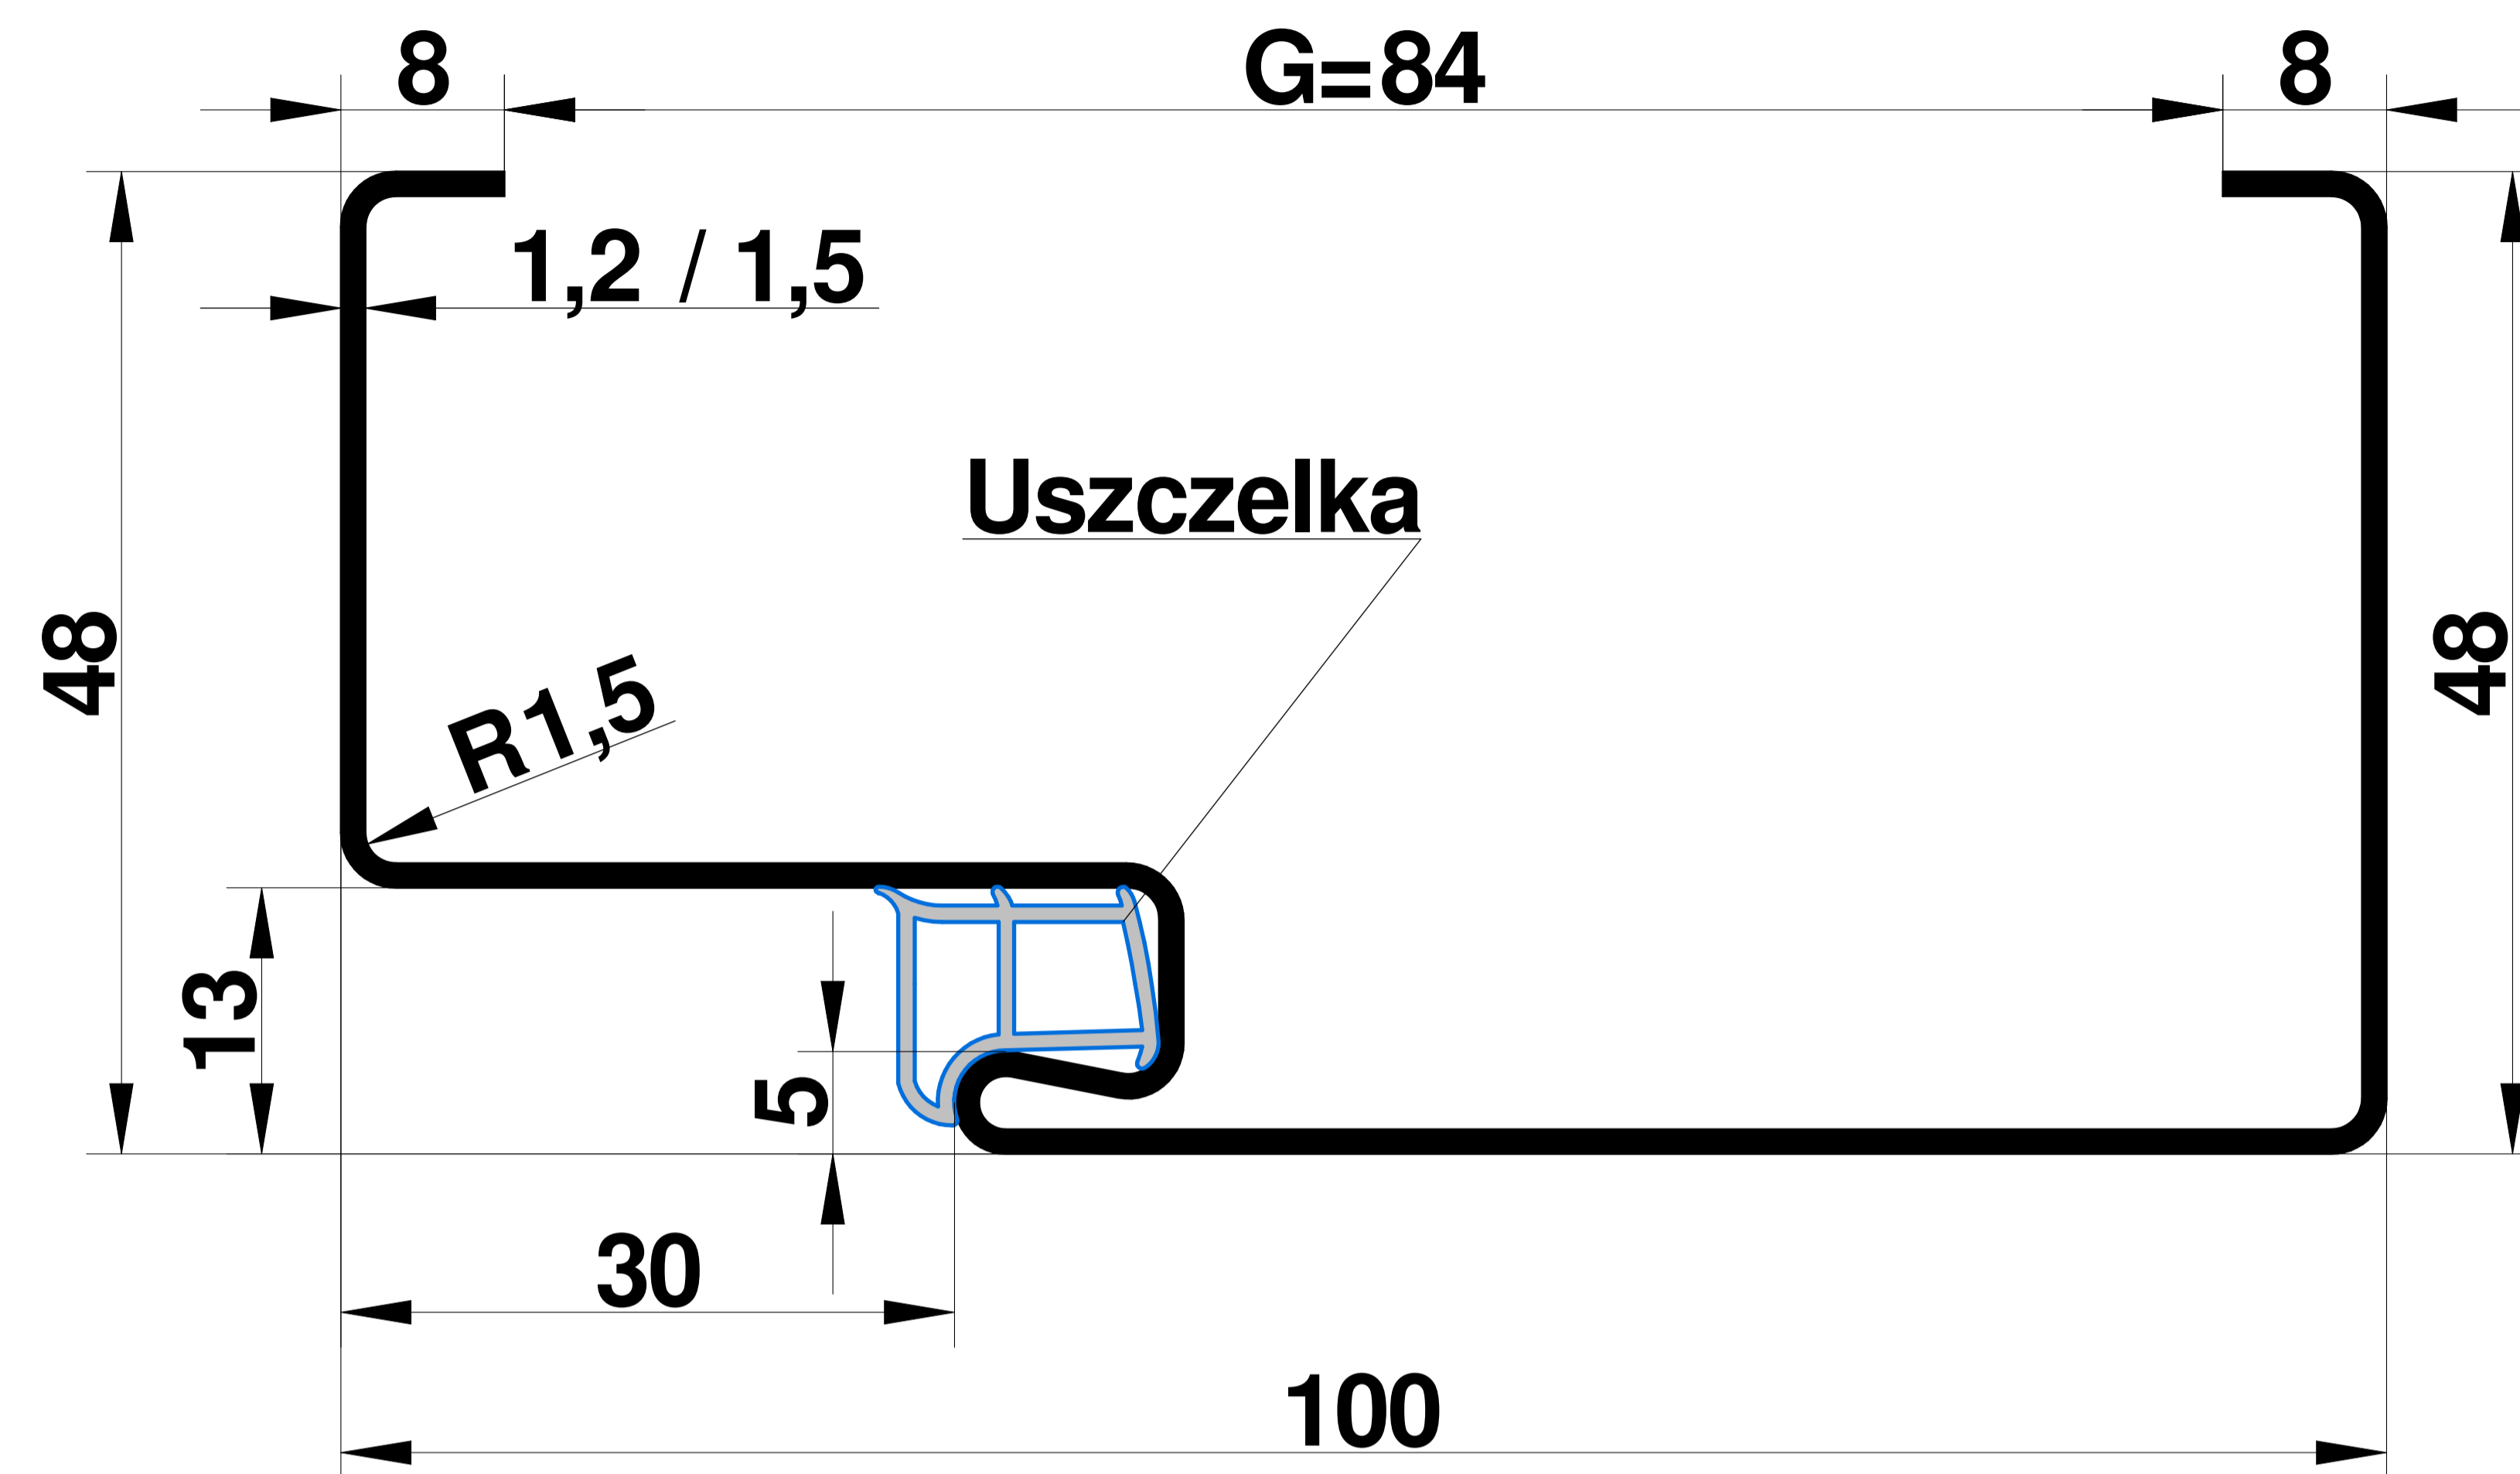

OŚCIEŻNICA STALOWA DRZWIOWA - FD10

SZCZEGÓŁ "A"

Wielkość	600	700	800	900	1000	1100	1200	1300	1400	1500
S	601	701	801	901	1001	1101	1201	1301	1401	1501
SF	627	727	827	927	1027	1127	1227	1327	1427	1527