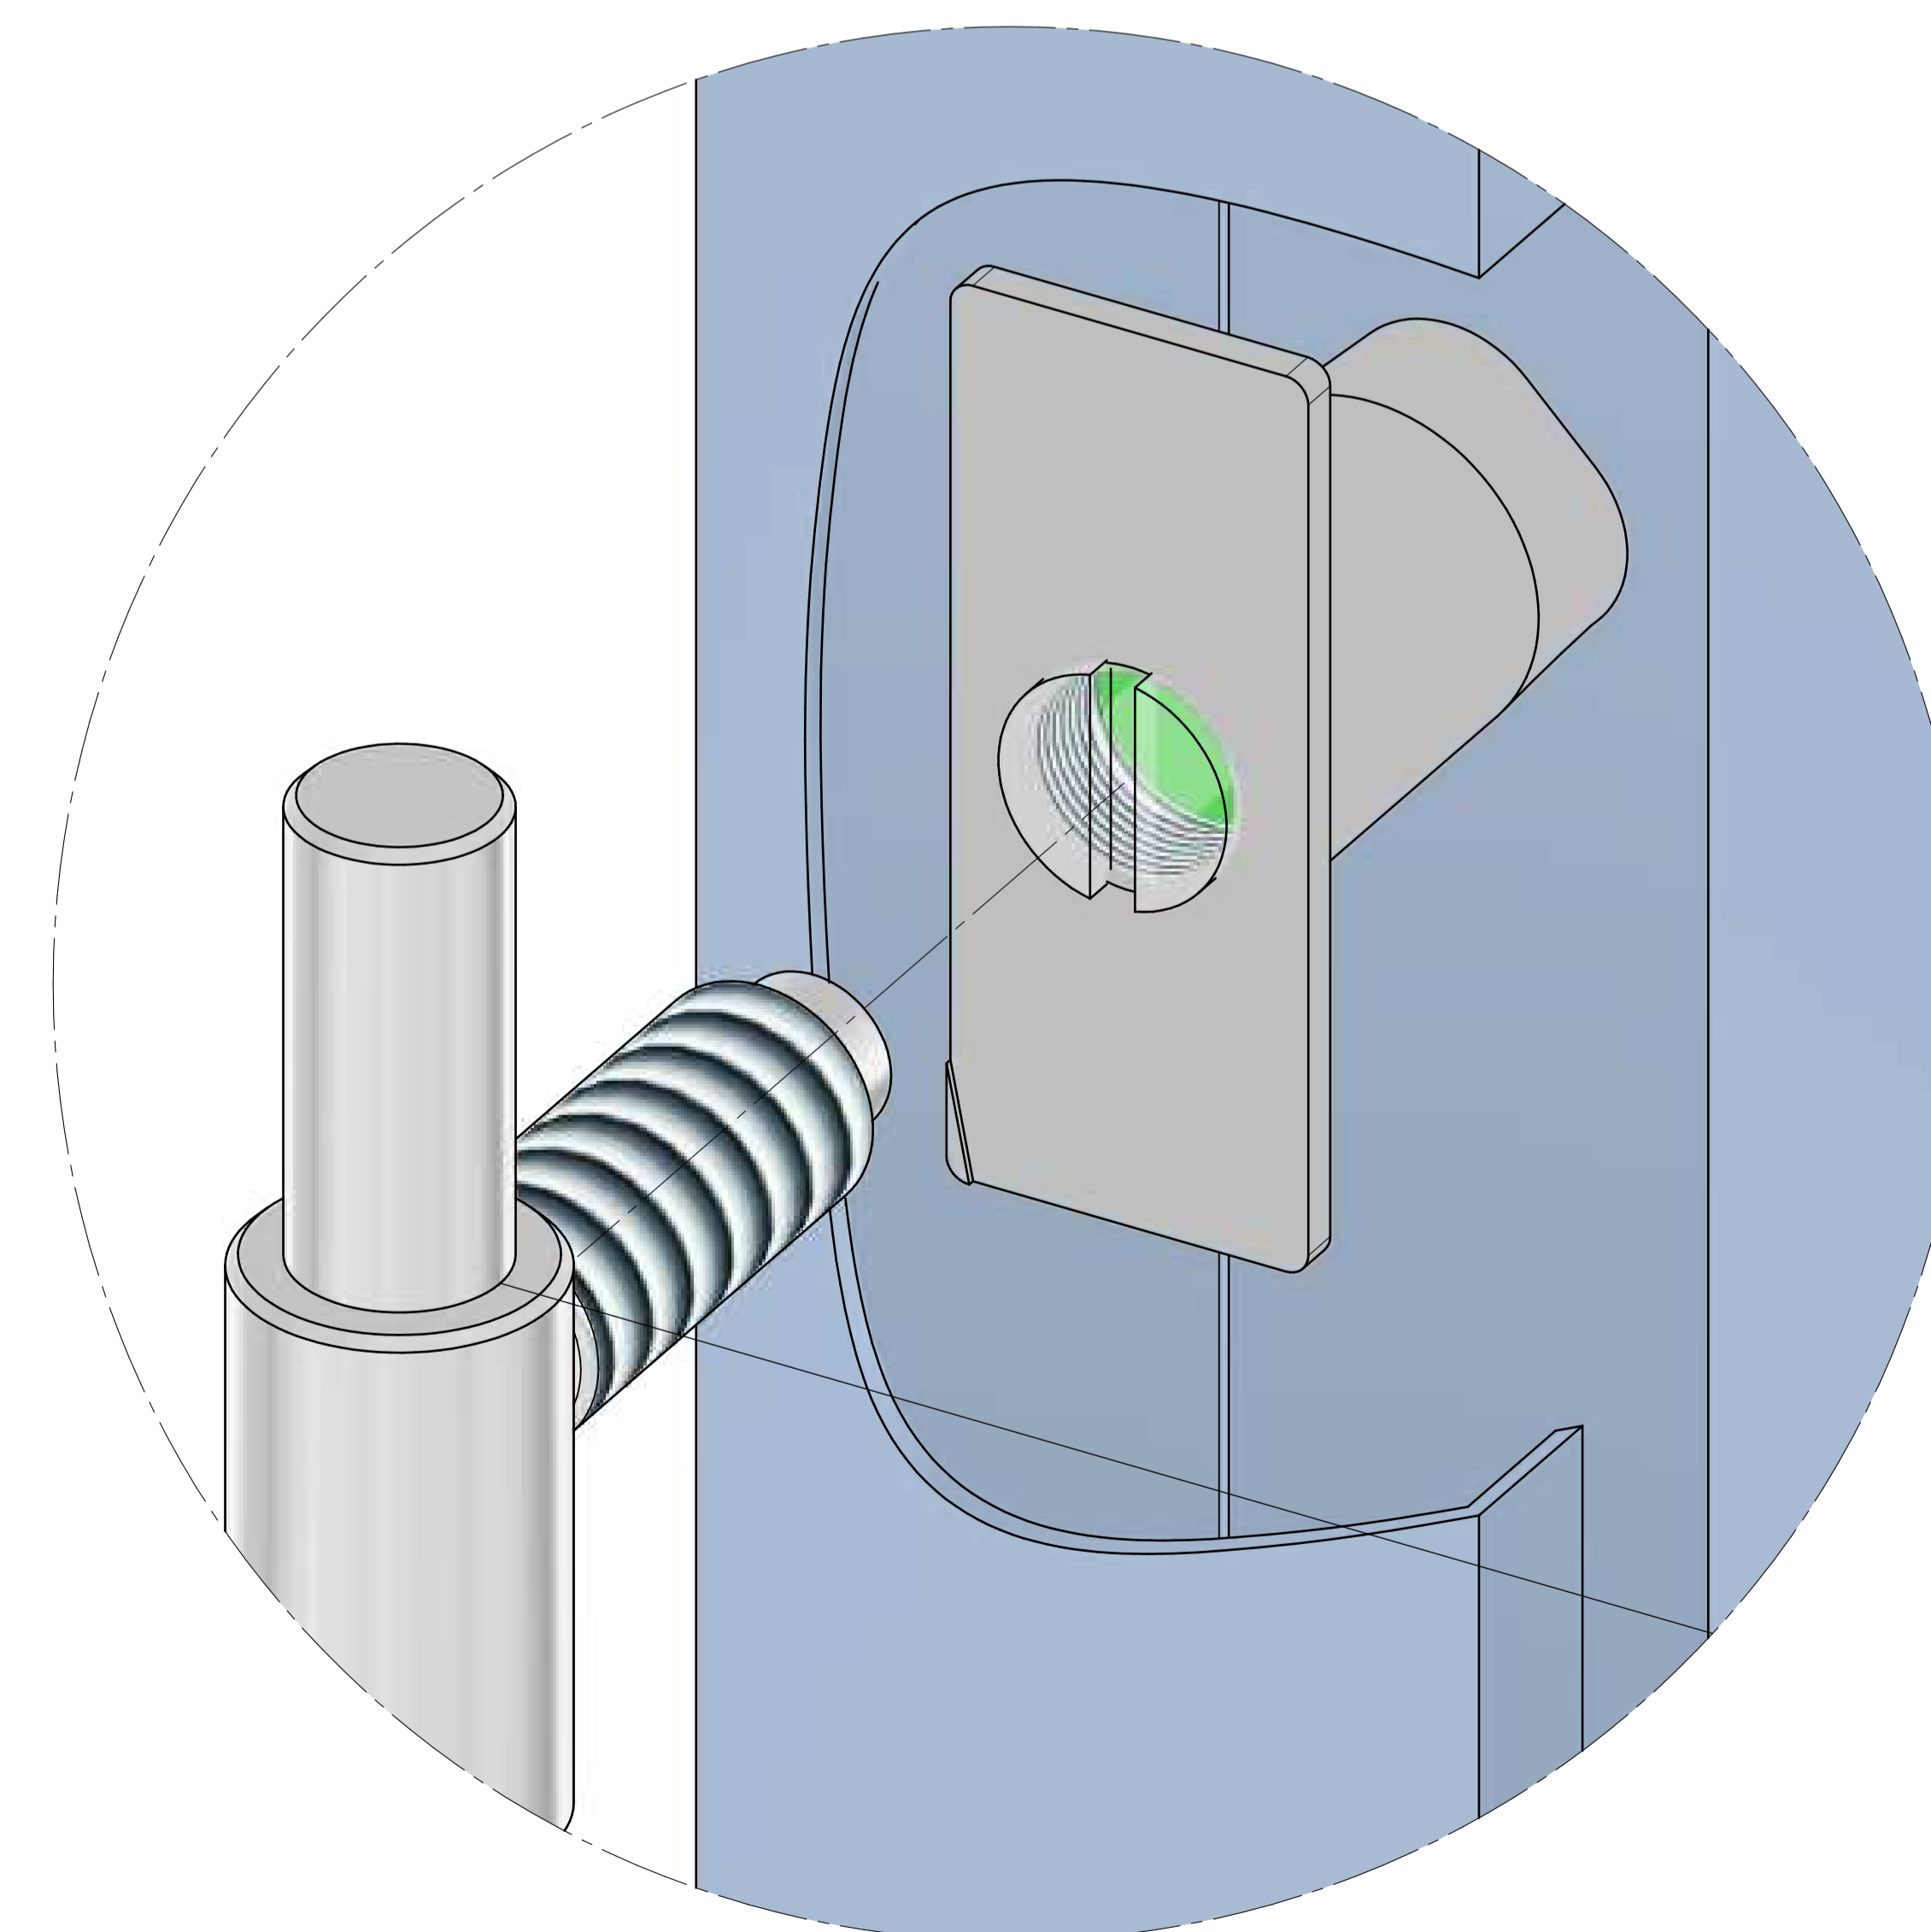

OŚCIEŻNICA STALOWA DRZWIOWA - FD10

SZCZEGÓŁ "A"

Wielkość	600	700	800	900	1000	1100	1200	1300	1400	1500
S	601	701	801	901	1001	1101	1201	1301	1401	1501
SF	627	727	827	927	1027	1127	1227	1327	1427	1527