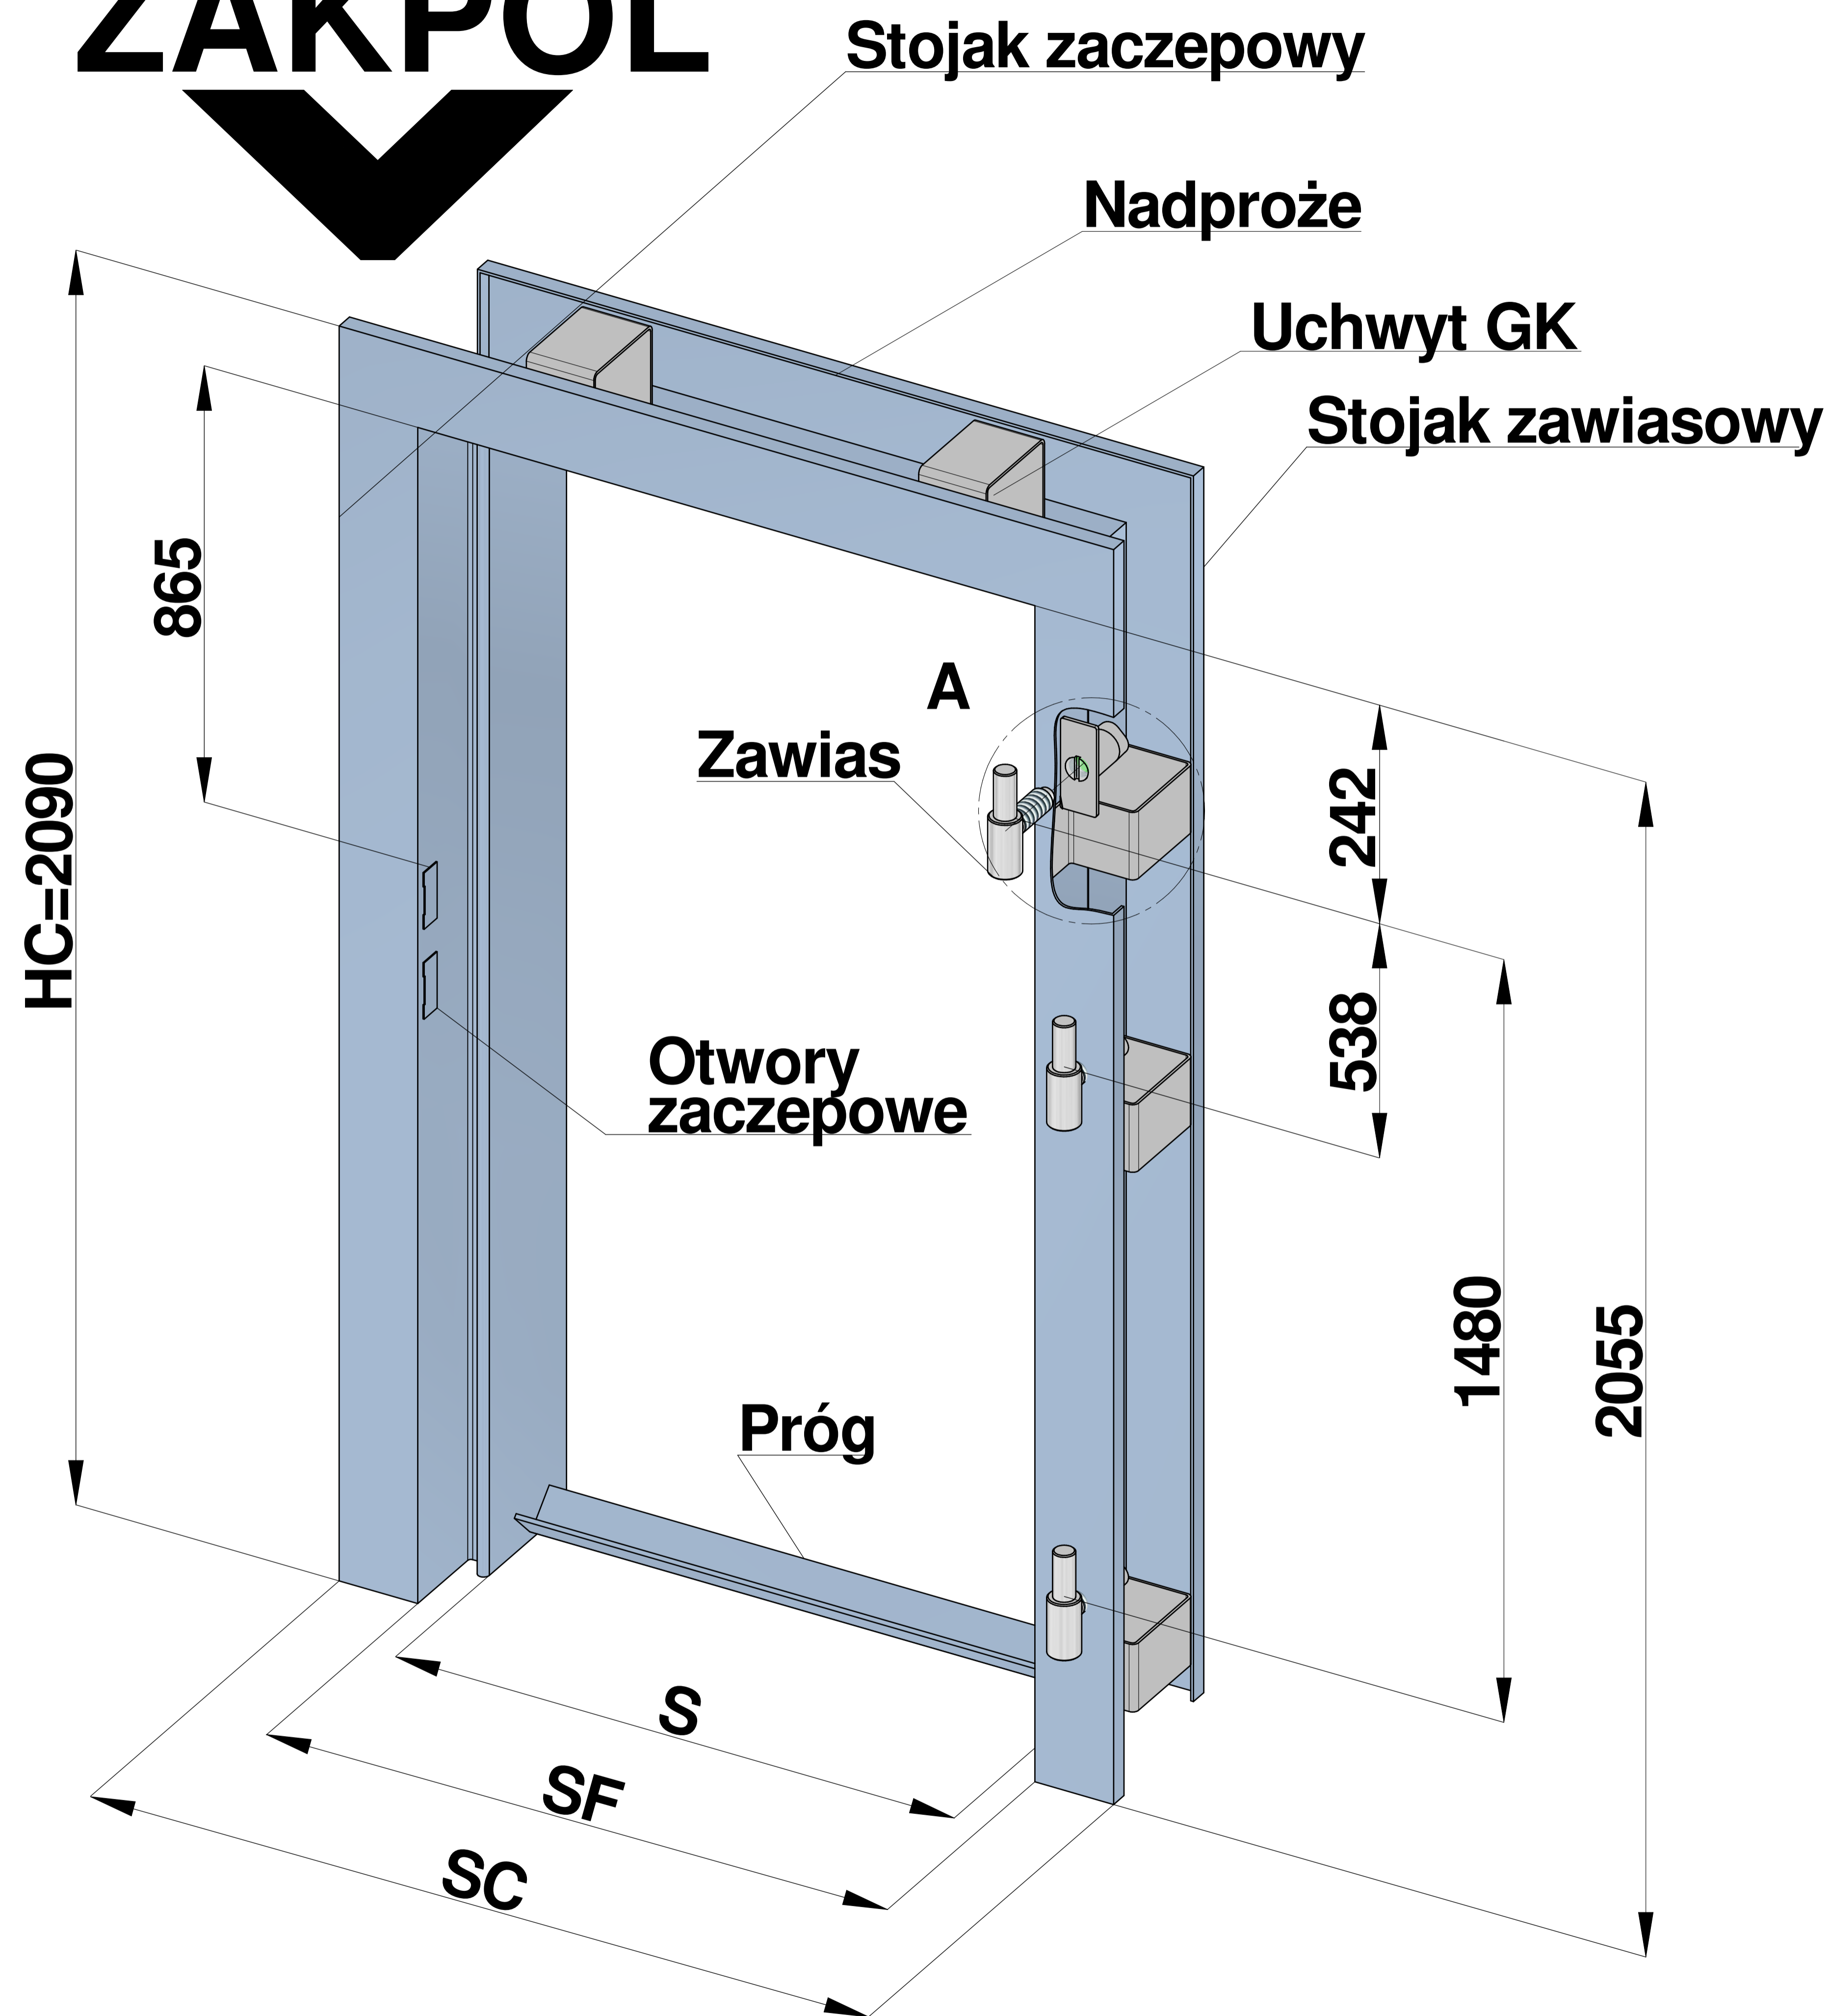

OŚCIEŻNICA STALOWA DRZWIOWA - FD11

SZCZEGÓŁ "A"

Wielkość	600	700	800	900	1000	1100	1200	1300	1400	1500
S	601	701	801	901	1001	1101	1201	1301	1401	1501
SF	627	727	827	927	1027	1127	1227	1327	1427	1527