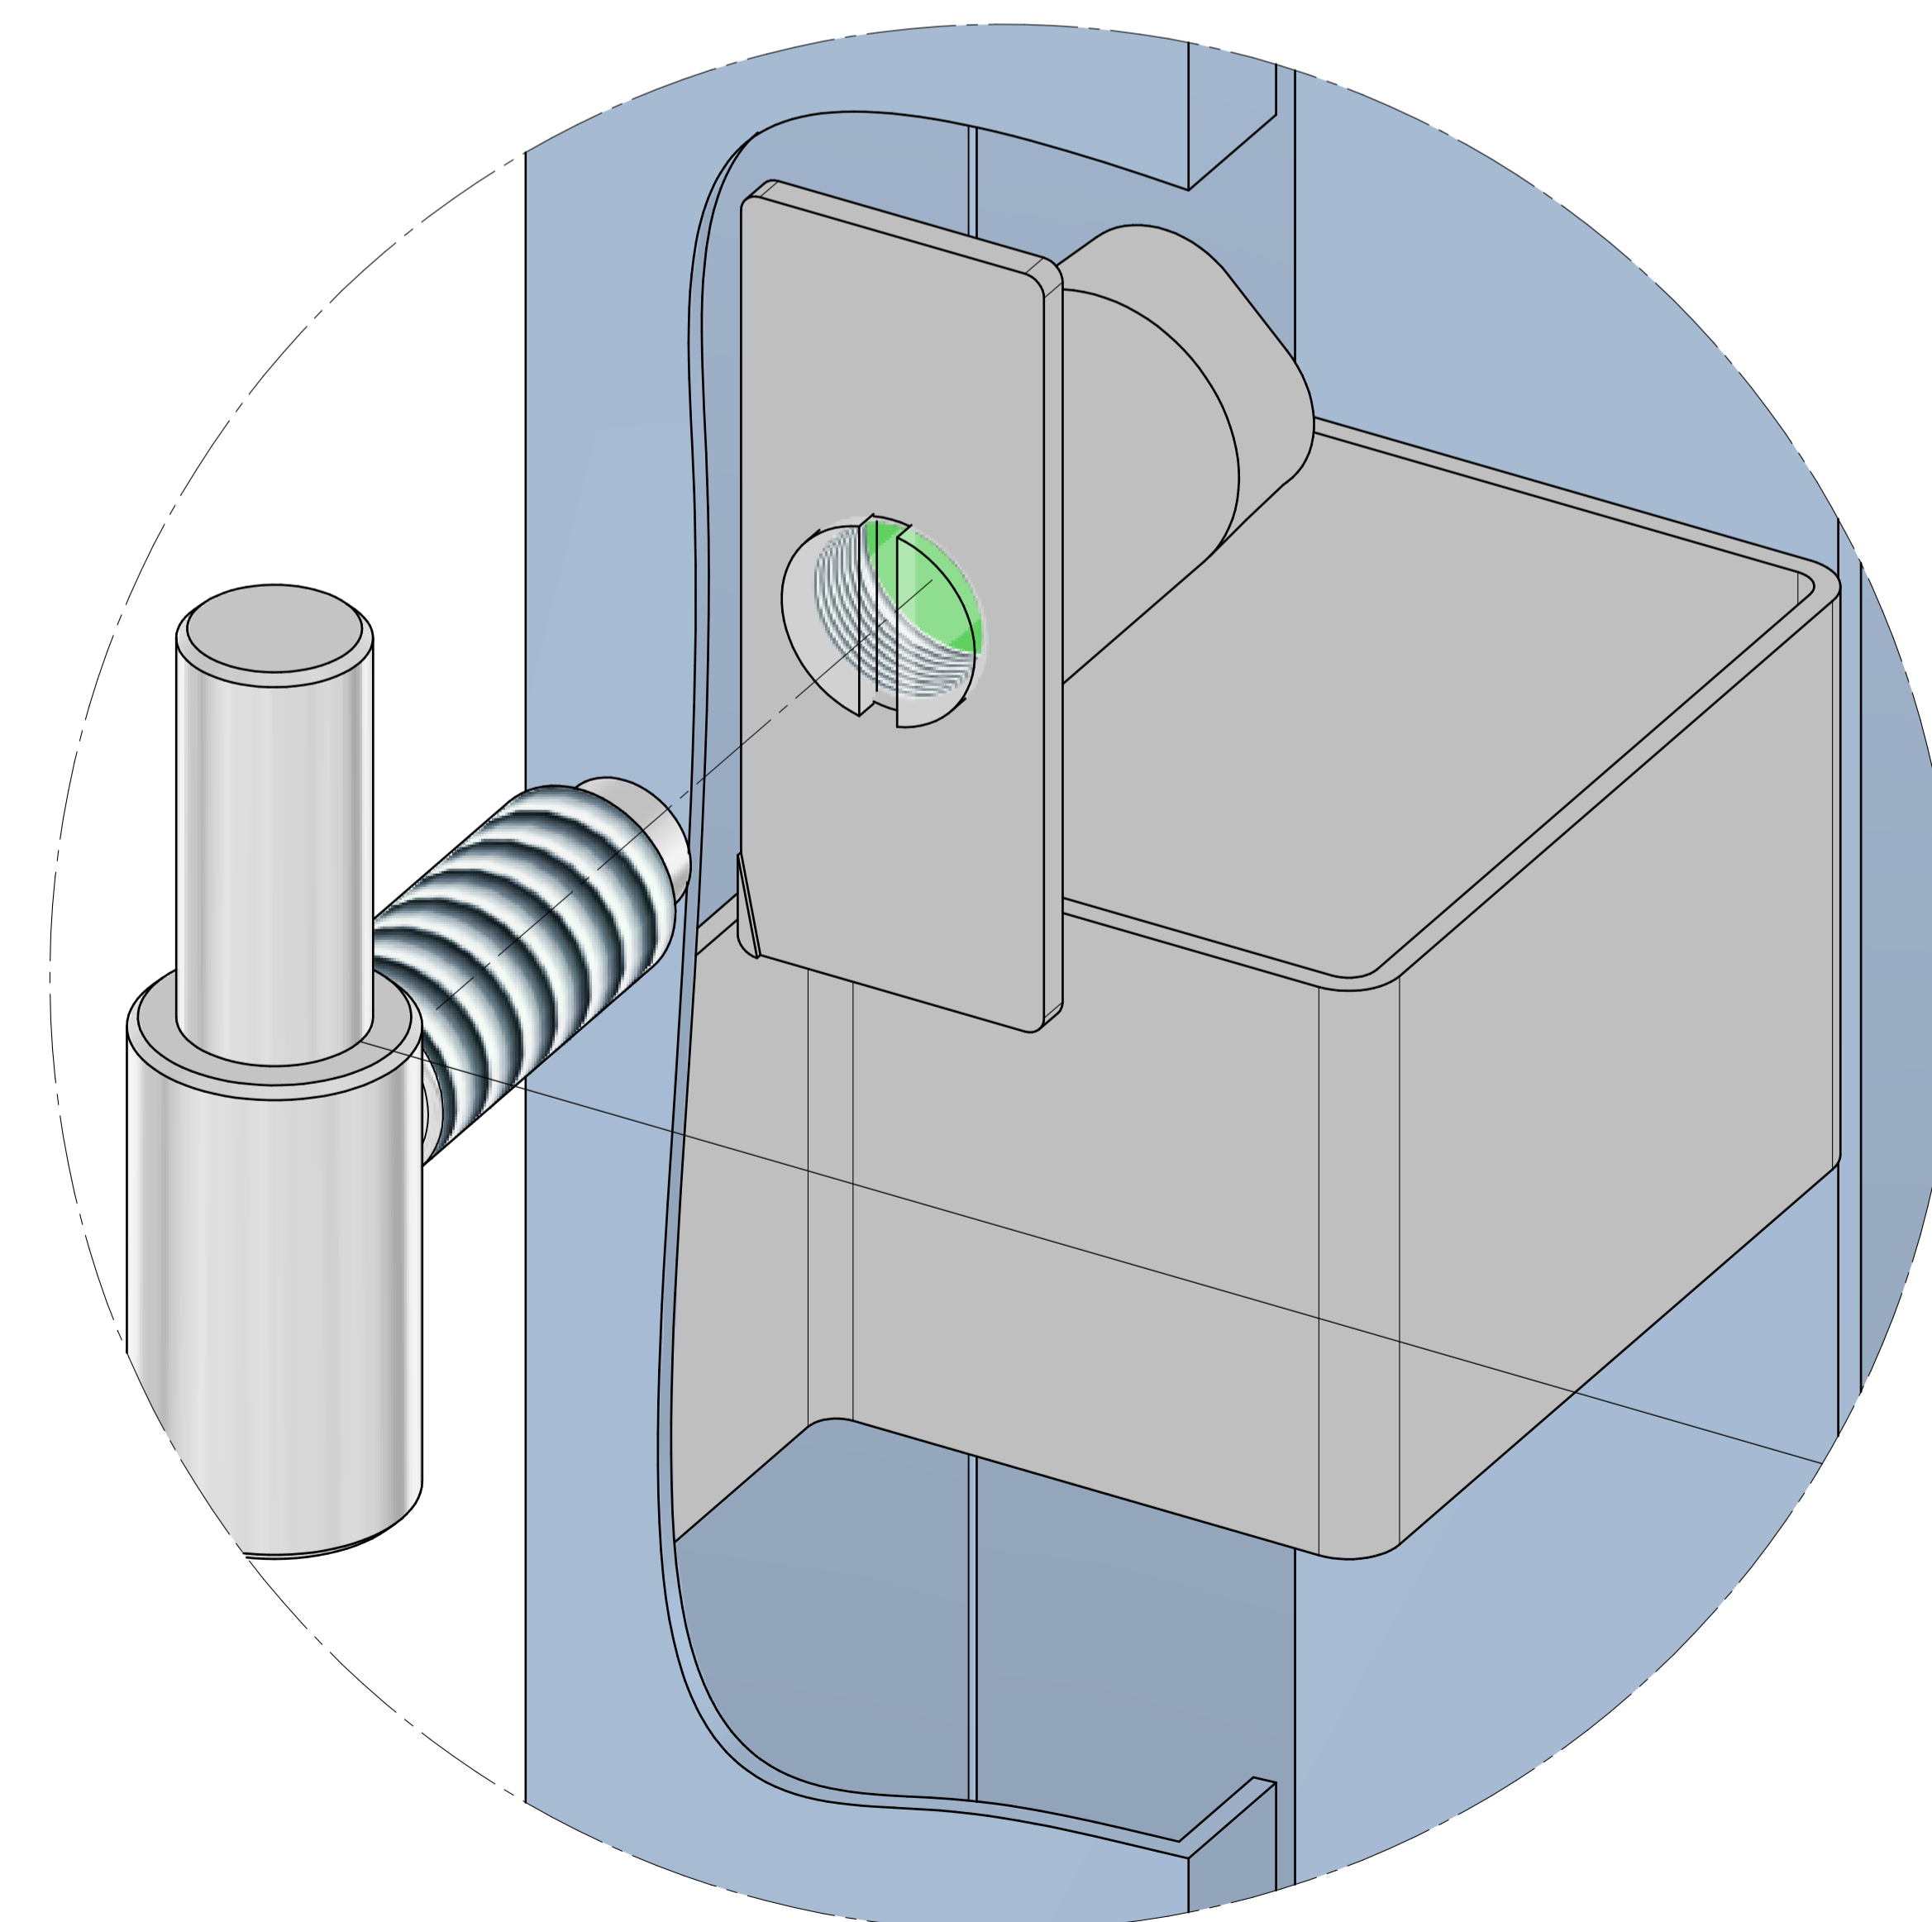

OŚCIEŻNICA STALOWA DRZWIOWA - FD11

SZCZEGÓŁ "A"

Wielkość	600	700	800	900	1000	1100	1200	1300	1400	1500
S	601	701	801	901	1001	1101	1201	1301	1401	1501
SF	627	727	827	927	1027	1127	1227	1327	1427	1527