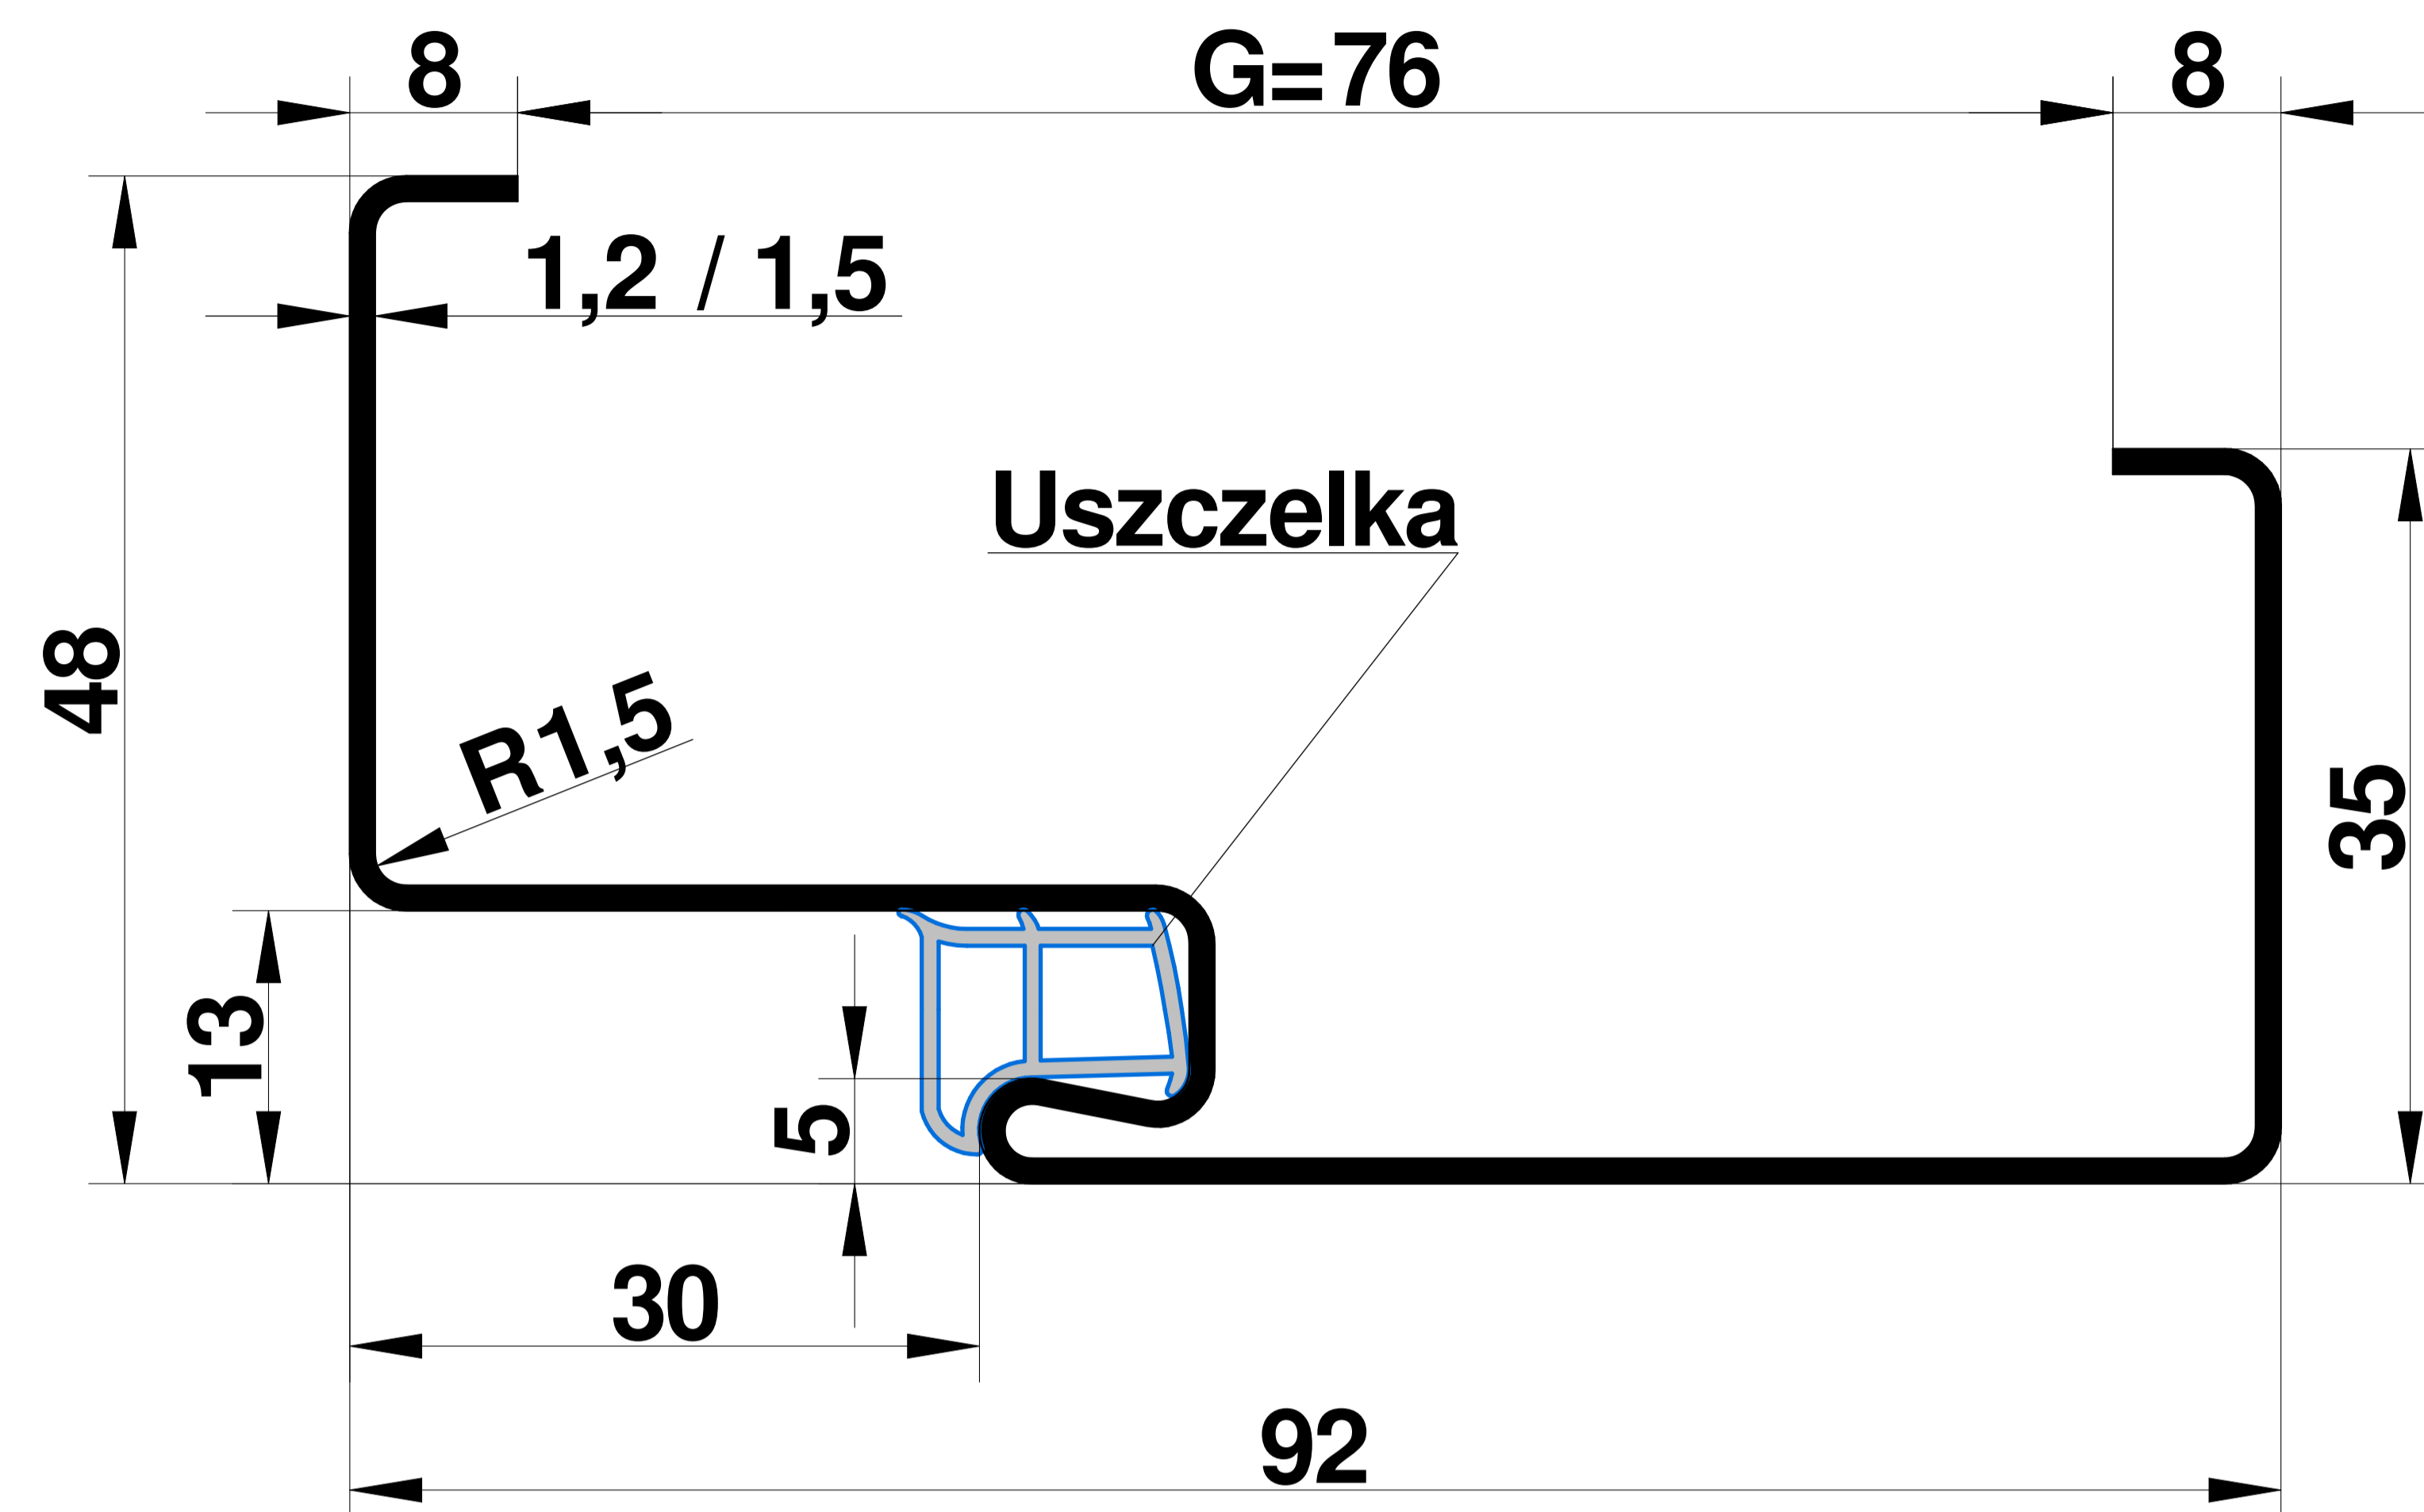

OŚCIEŻNICA STALOWA DRZWIOWA - FD11

SZCZEGÓŁ "A"

Wielkość	600	700	800	900	1000	1100	1200	1300	1400	1500
S	601	701	801	901	1001	1101	1201	1301	1401	1501
SF	627	727	827	927	1027	1127	1227	1327	1427	1527