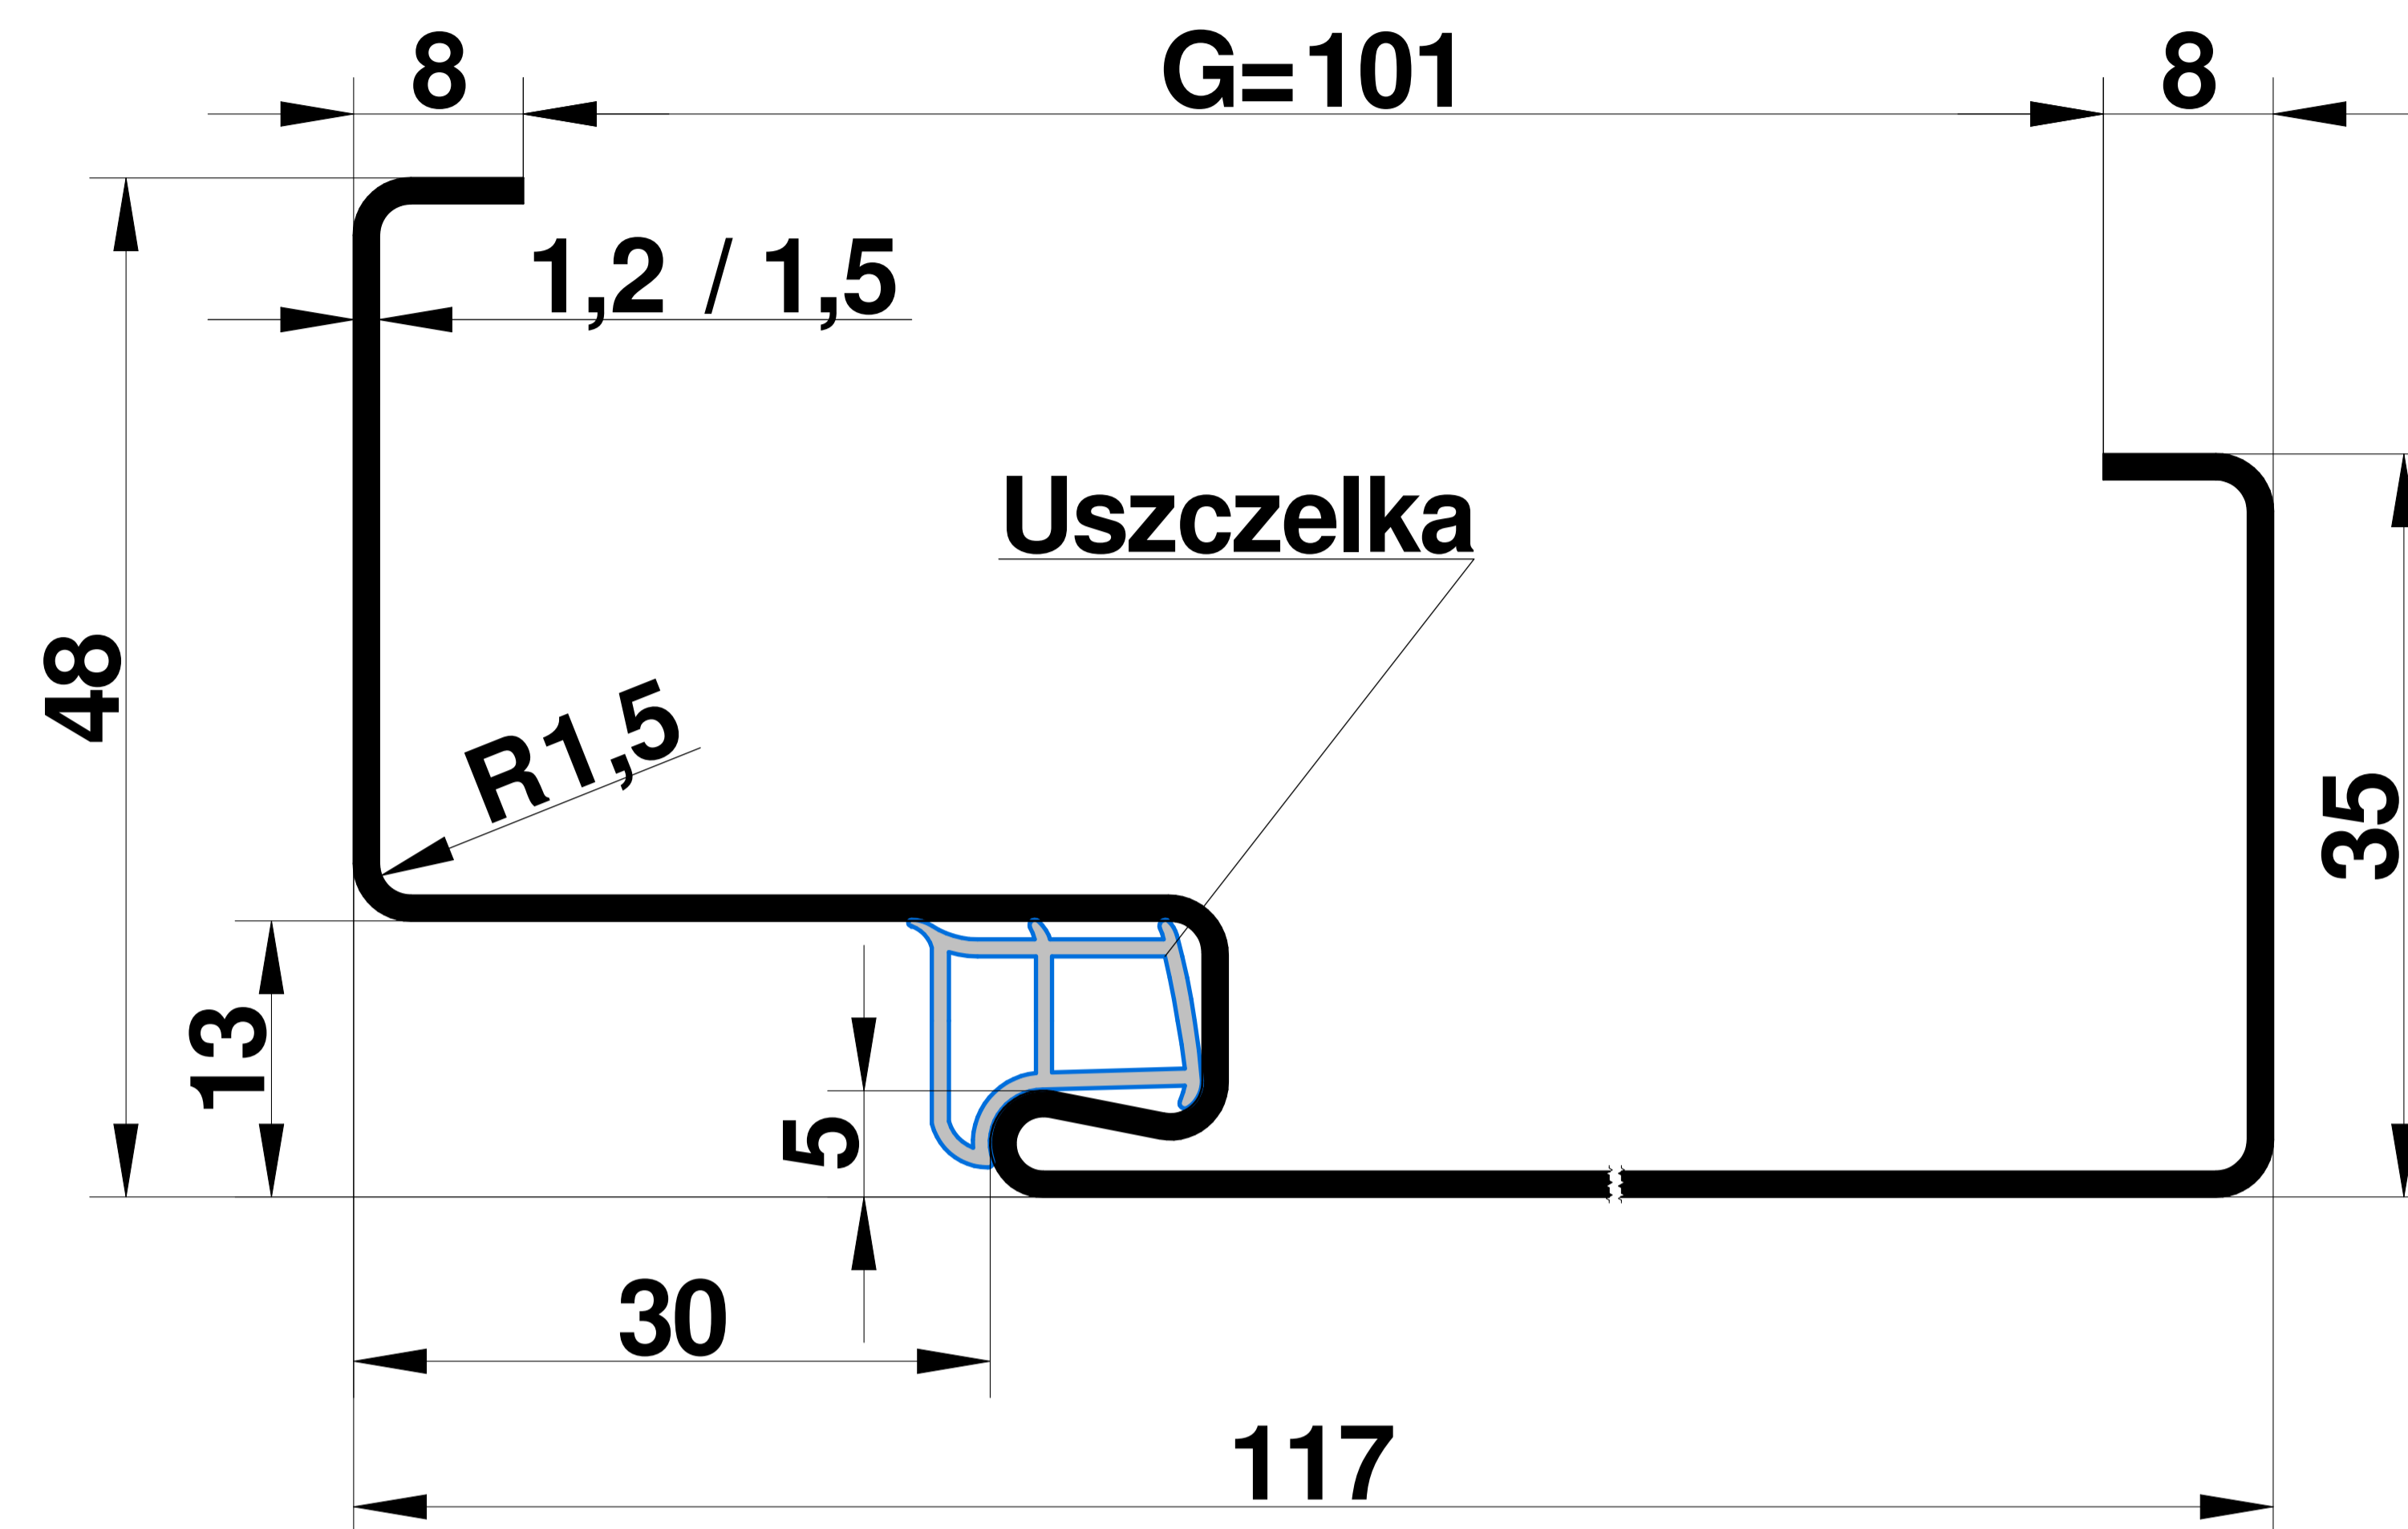

# OŚCIEŻNICA STALOWA DRZWIOWA - FD12

SZCZEGÓŁ "A"

Wielkość	600	700	800	900	1000	1100	1200	1300	1400	1500
S	601	701	801	901	1001	1101	1201	1301	1401	1501
SF	627	727	827	927	1027	1127	1227	1327	1427	1527