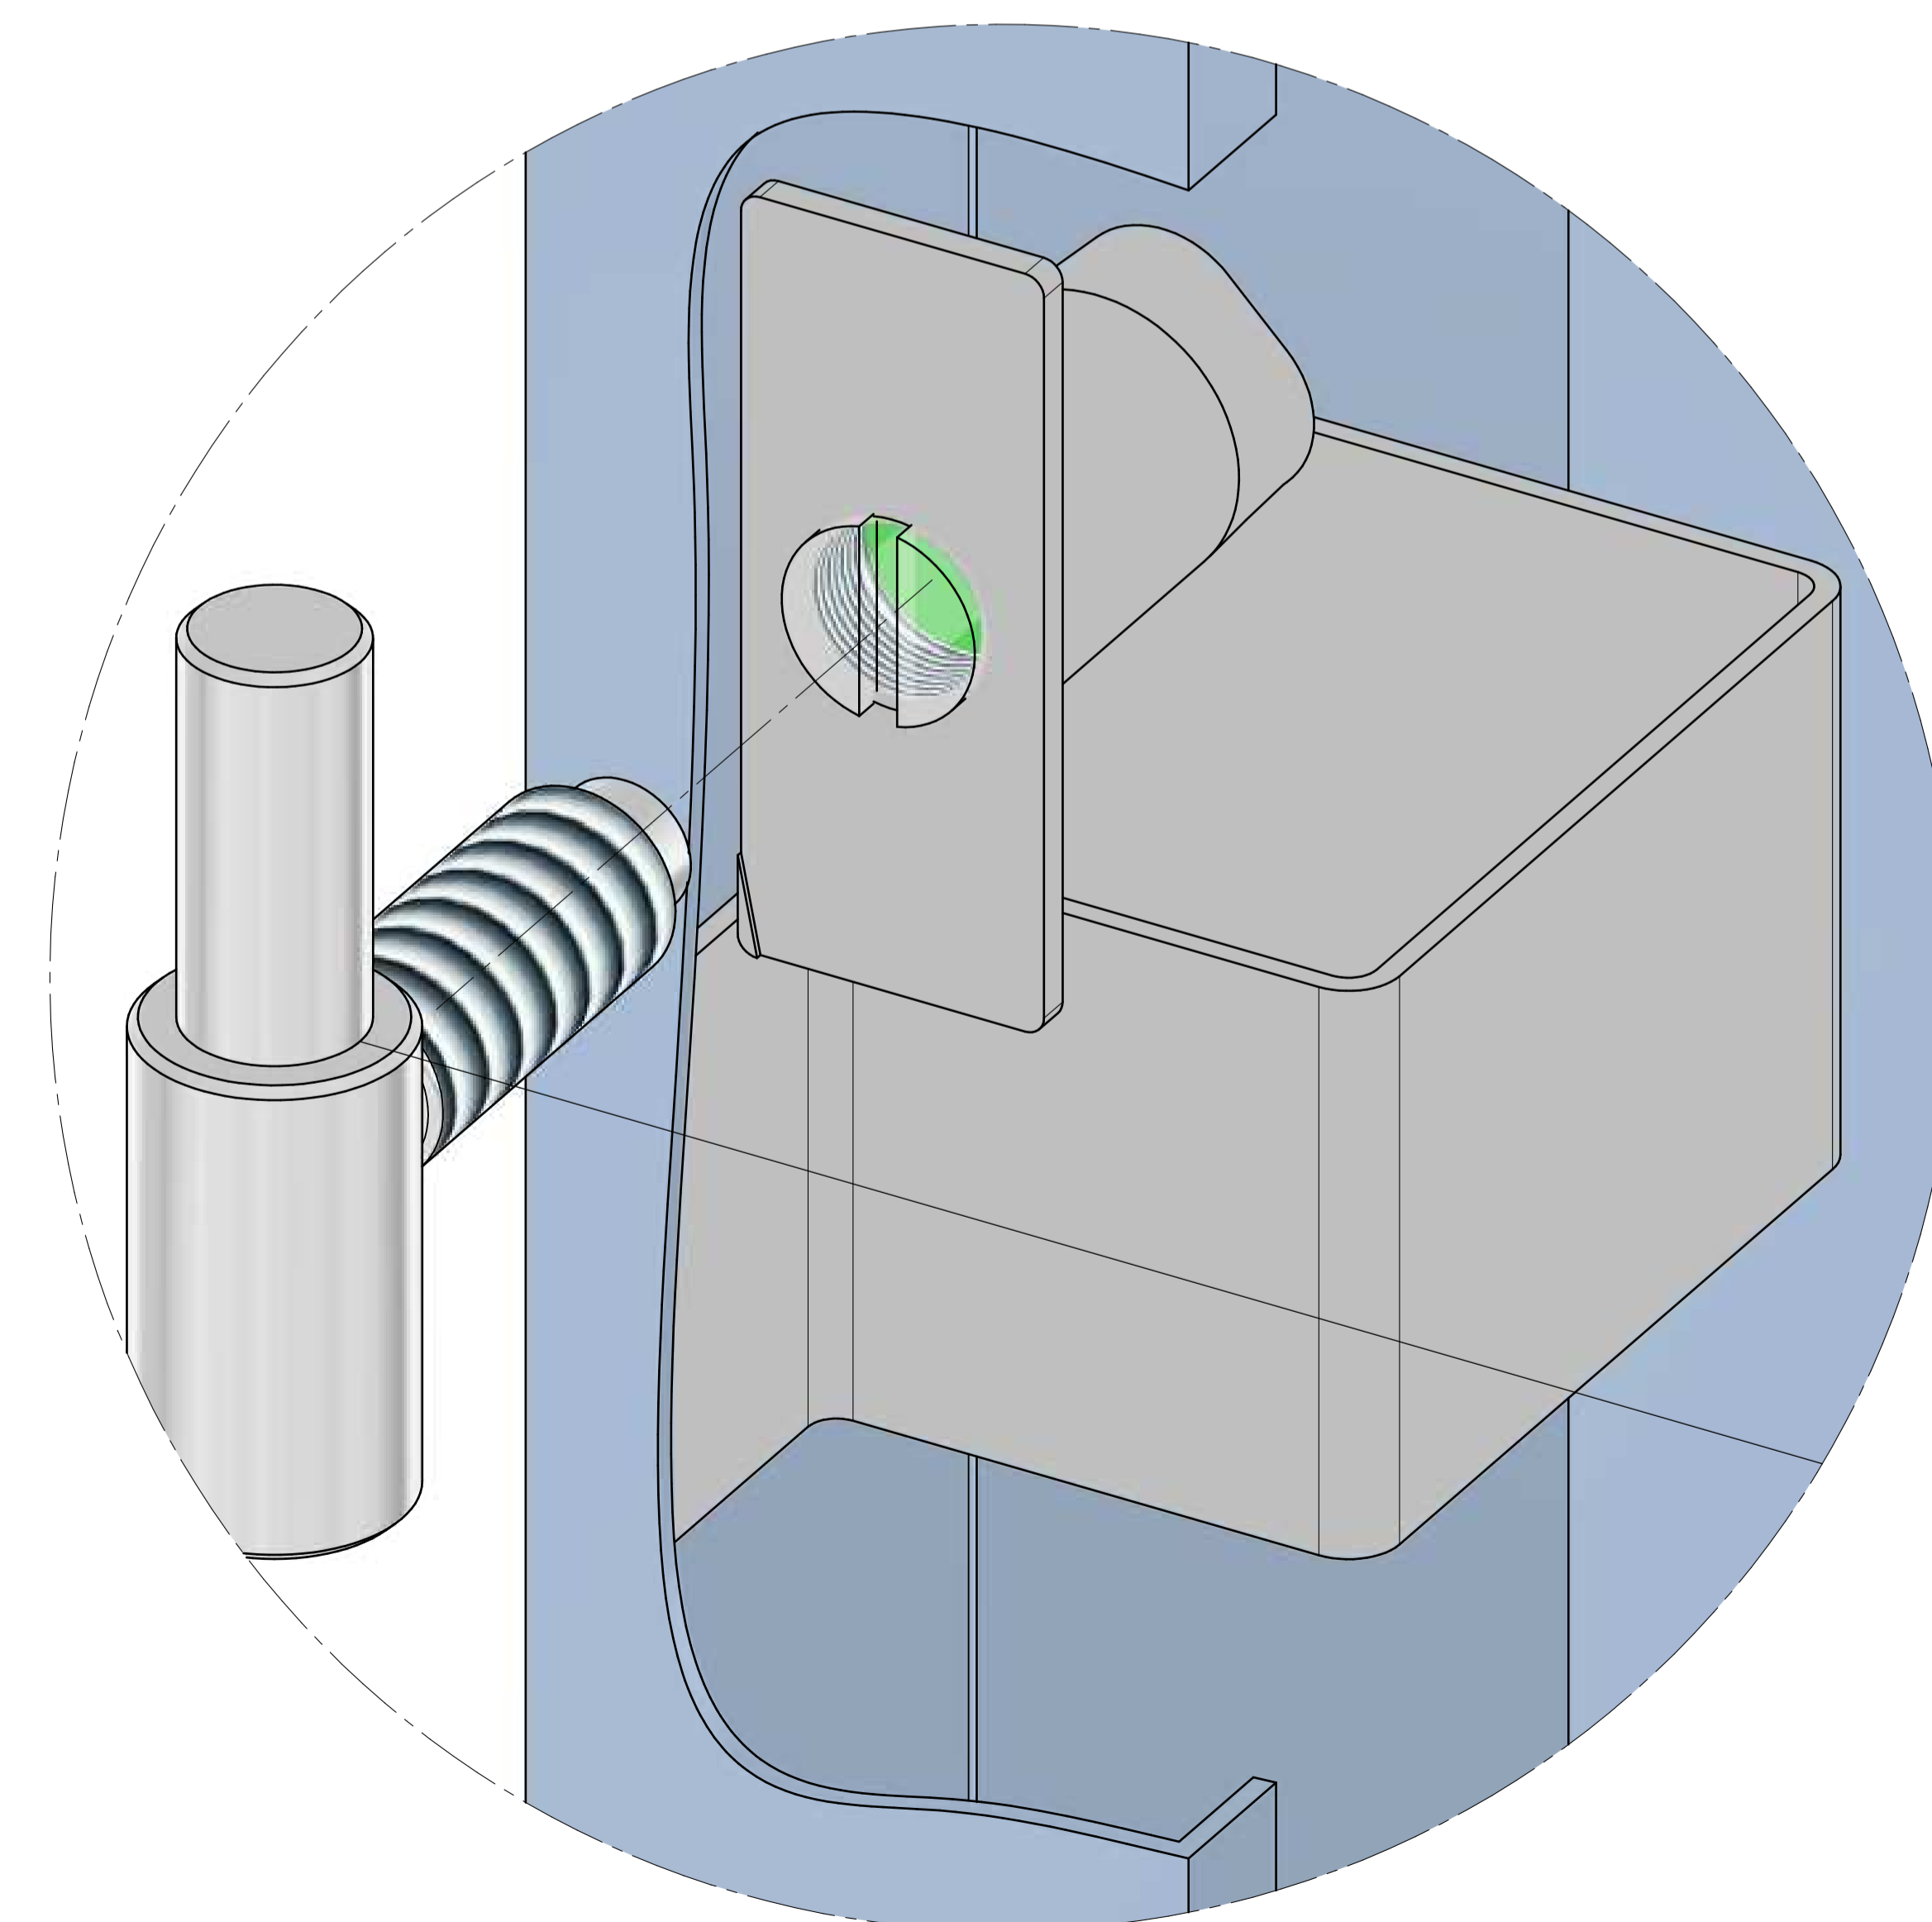

# OŚCIEŻNICA STALOWA DRZWIOWA - FD12

SZCZEGÓŁ "A"

Wielkość	600	700	800	900	1000	1100	1200	1300	1400	1500
S	601	701	801	901	1001	1101	1201	1301	1401	1501
SF	627	727	827	927	1027	1127	1227	1327	1427	1527