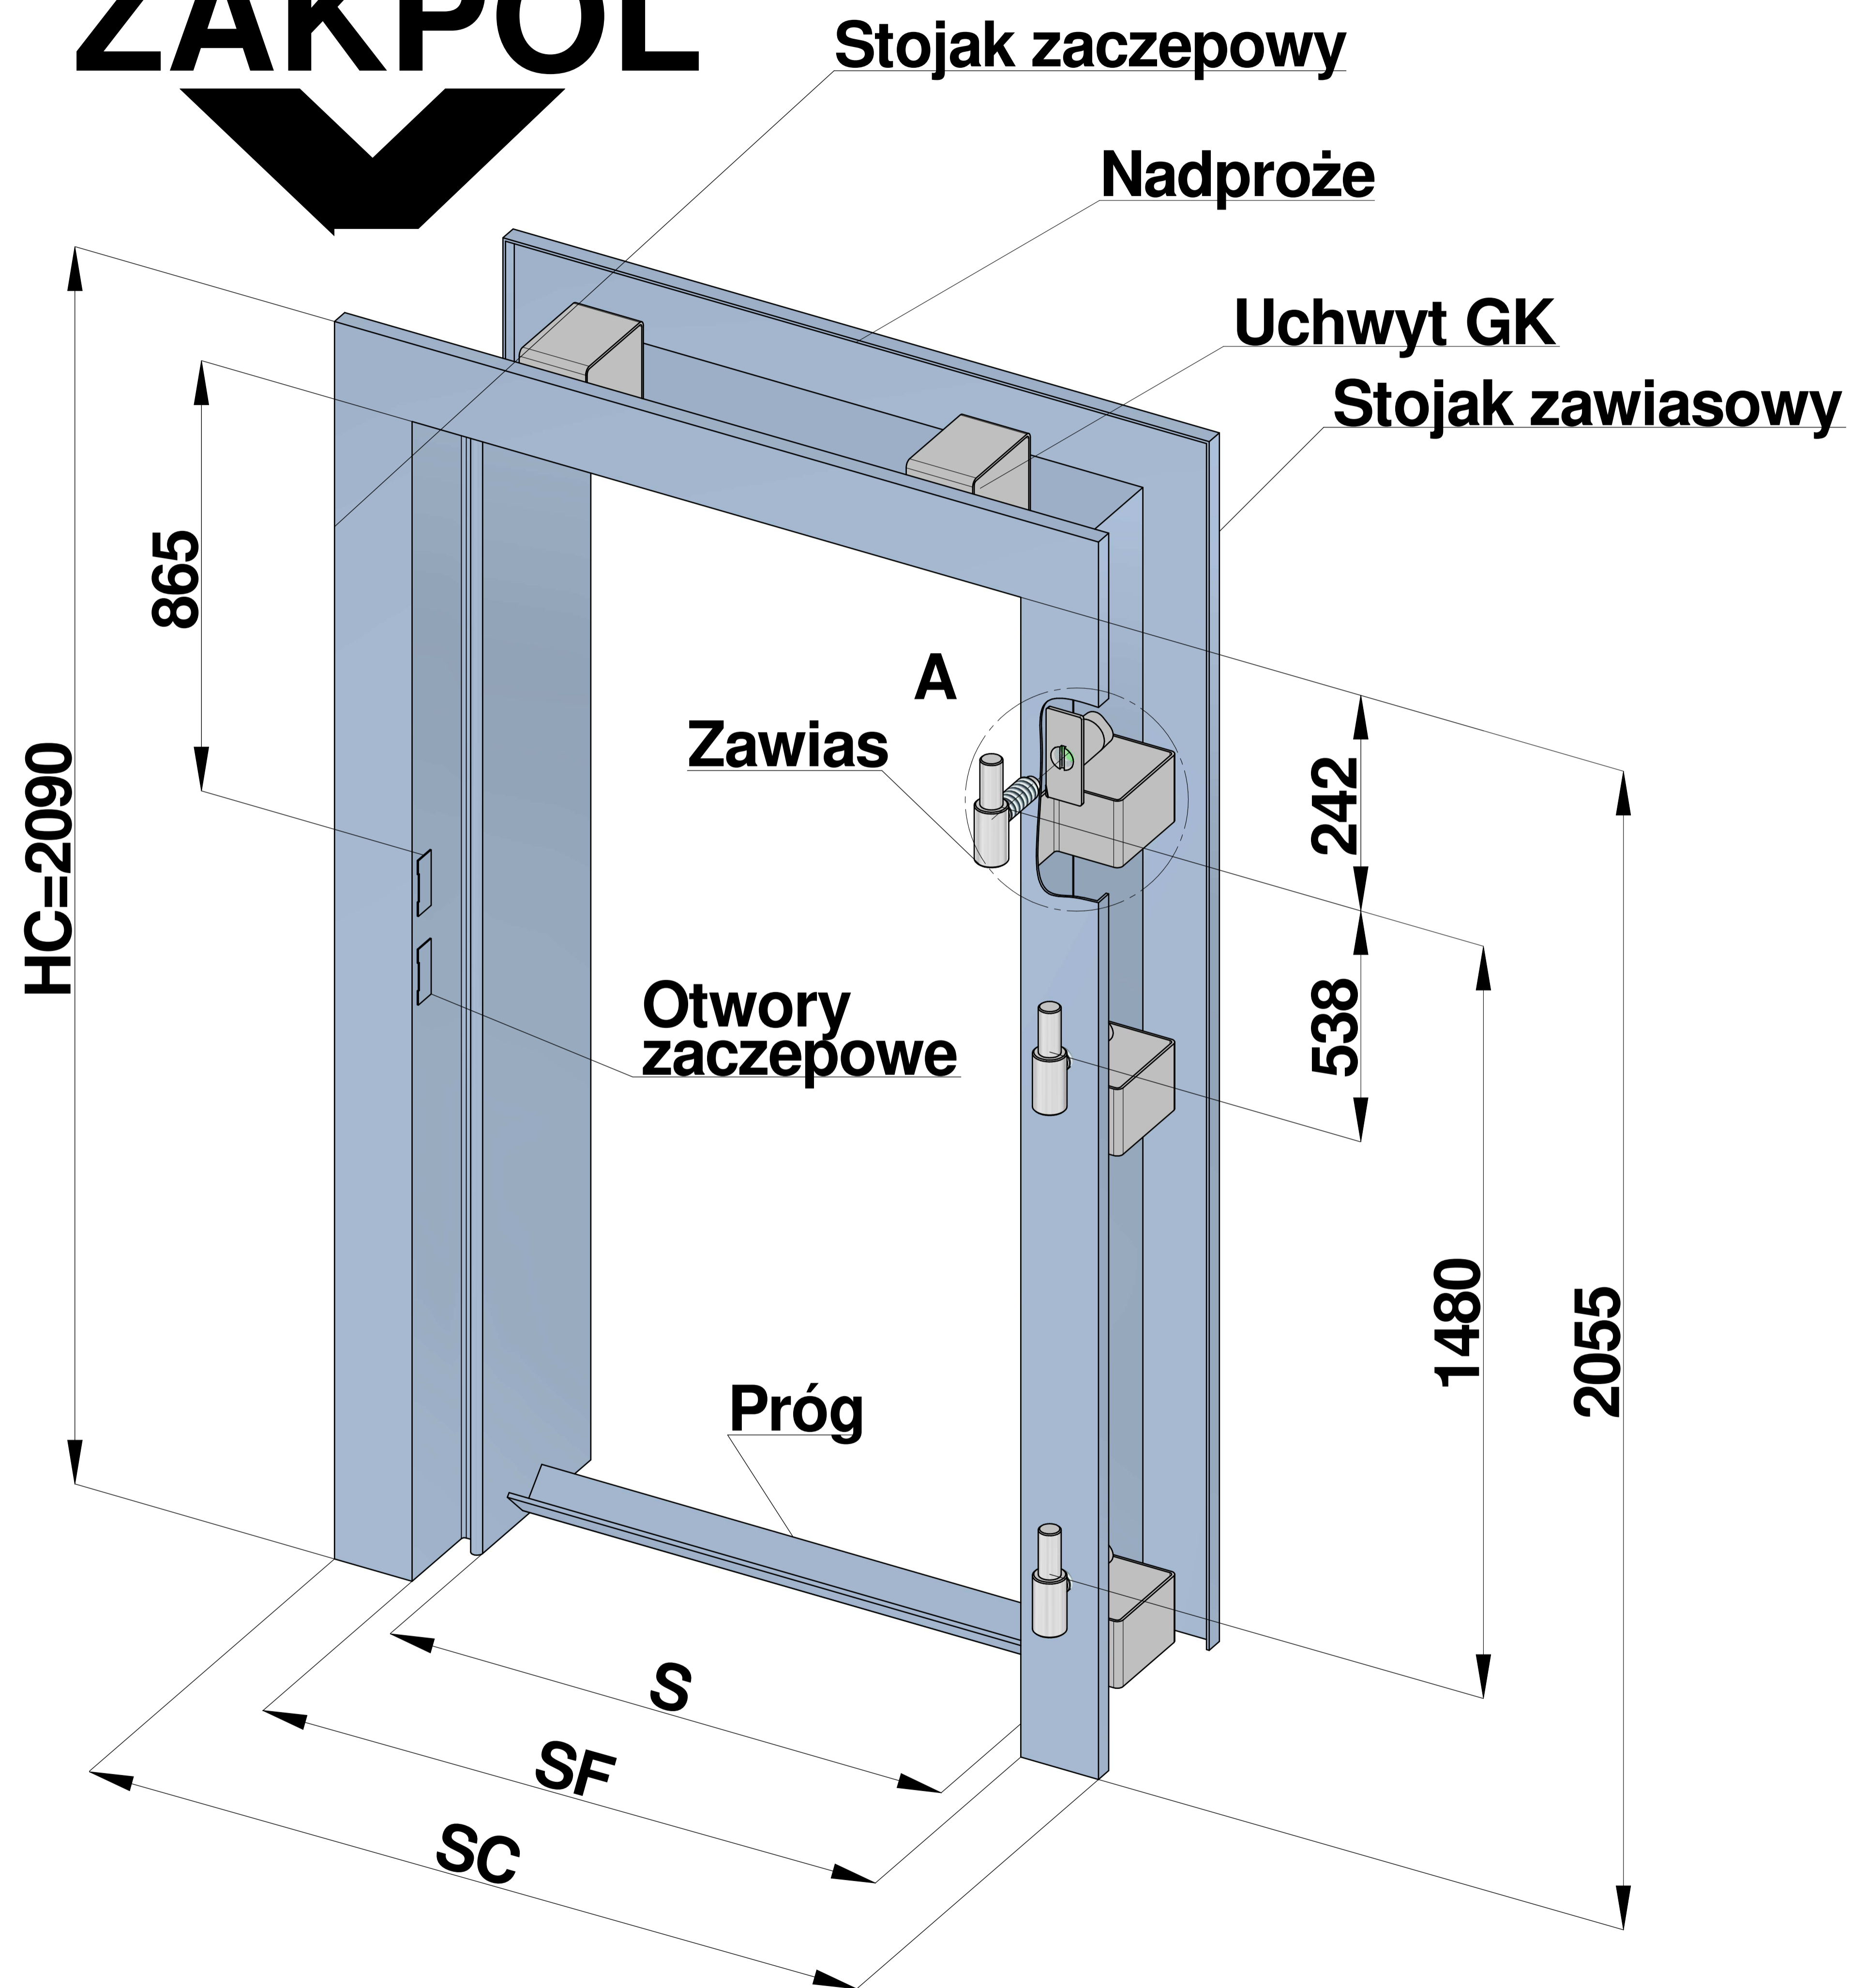

# OŚCIEŻNICA STALOWA DRZWIOWA - FD12

SZCZEGÓŁ "A"

Wielkość	600	700	800	900	1000	1100	1200	1300	1400	1500
S	601	701	801	901	1001	1101	1201	1301	1401	1501
SF	627	727	827	927	1027	1127	1227	1327	1427	1527