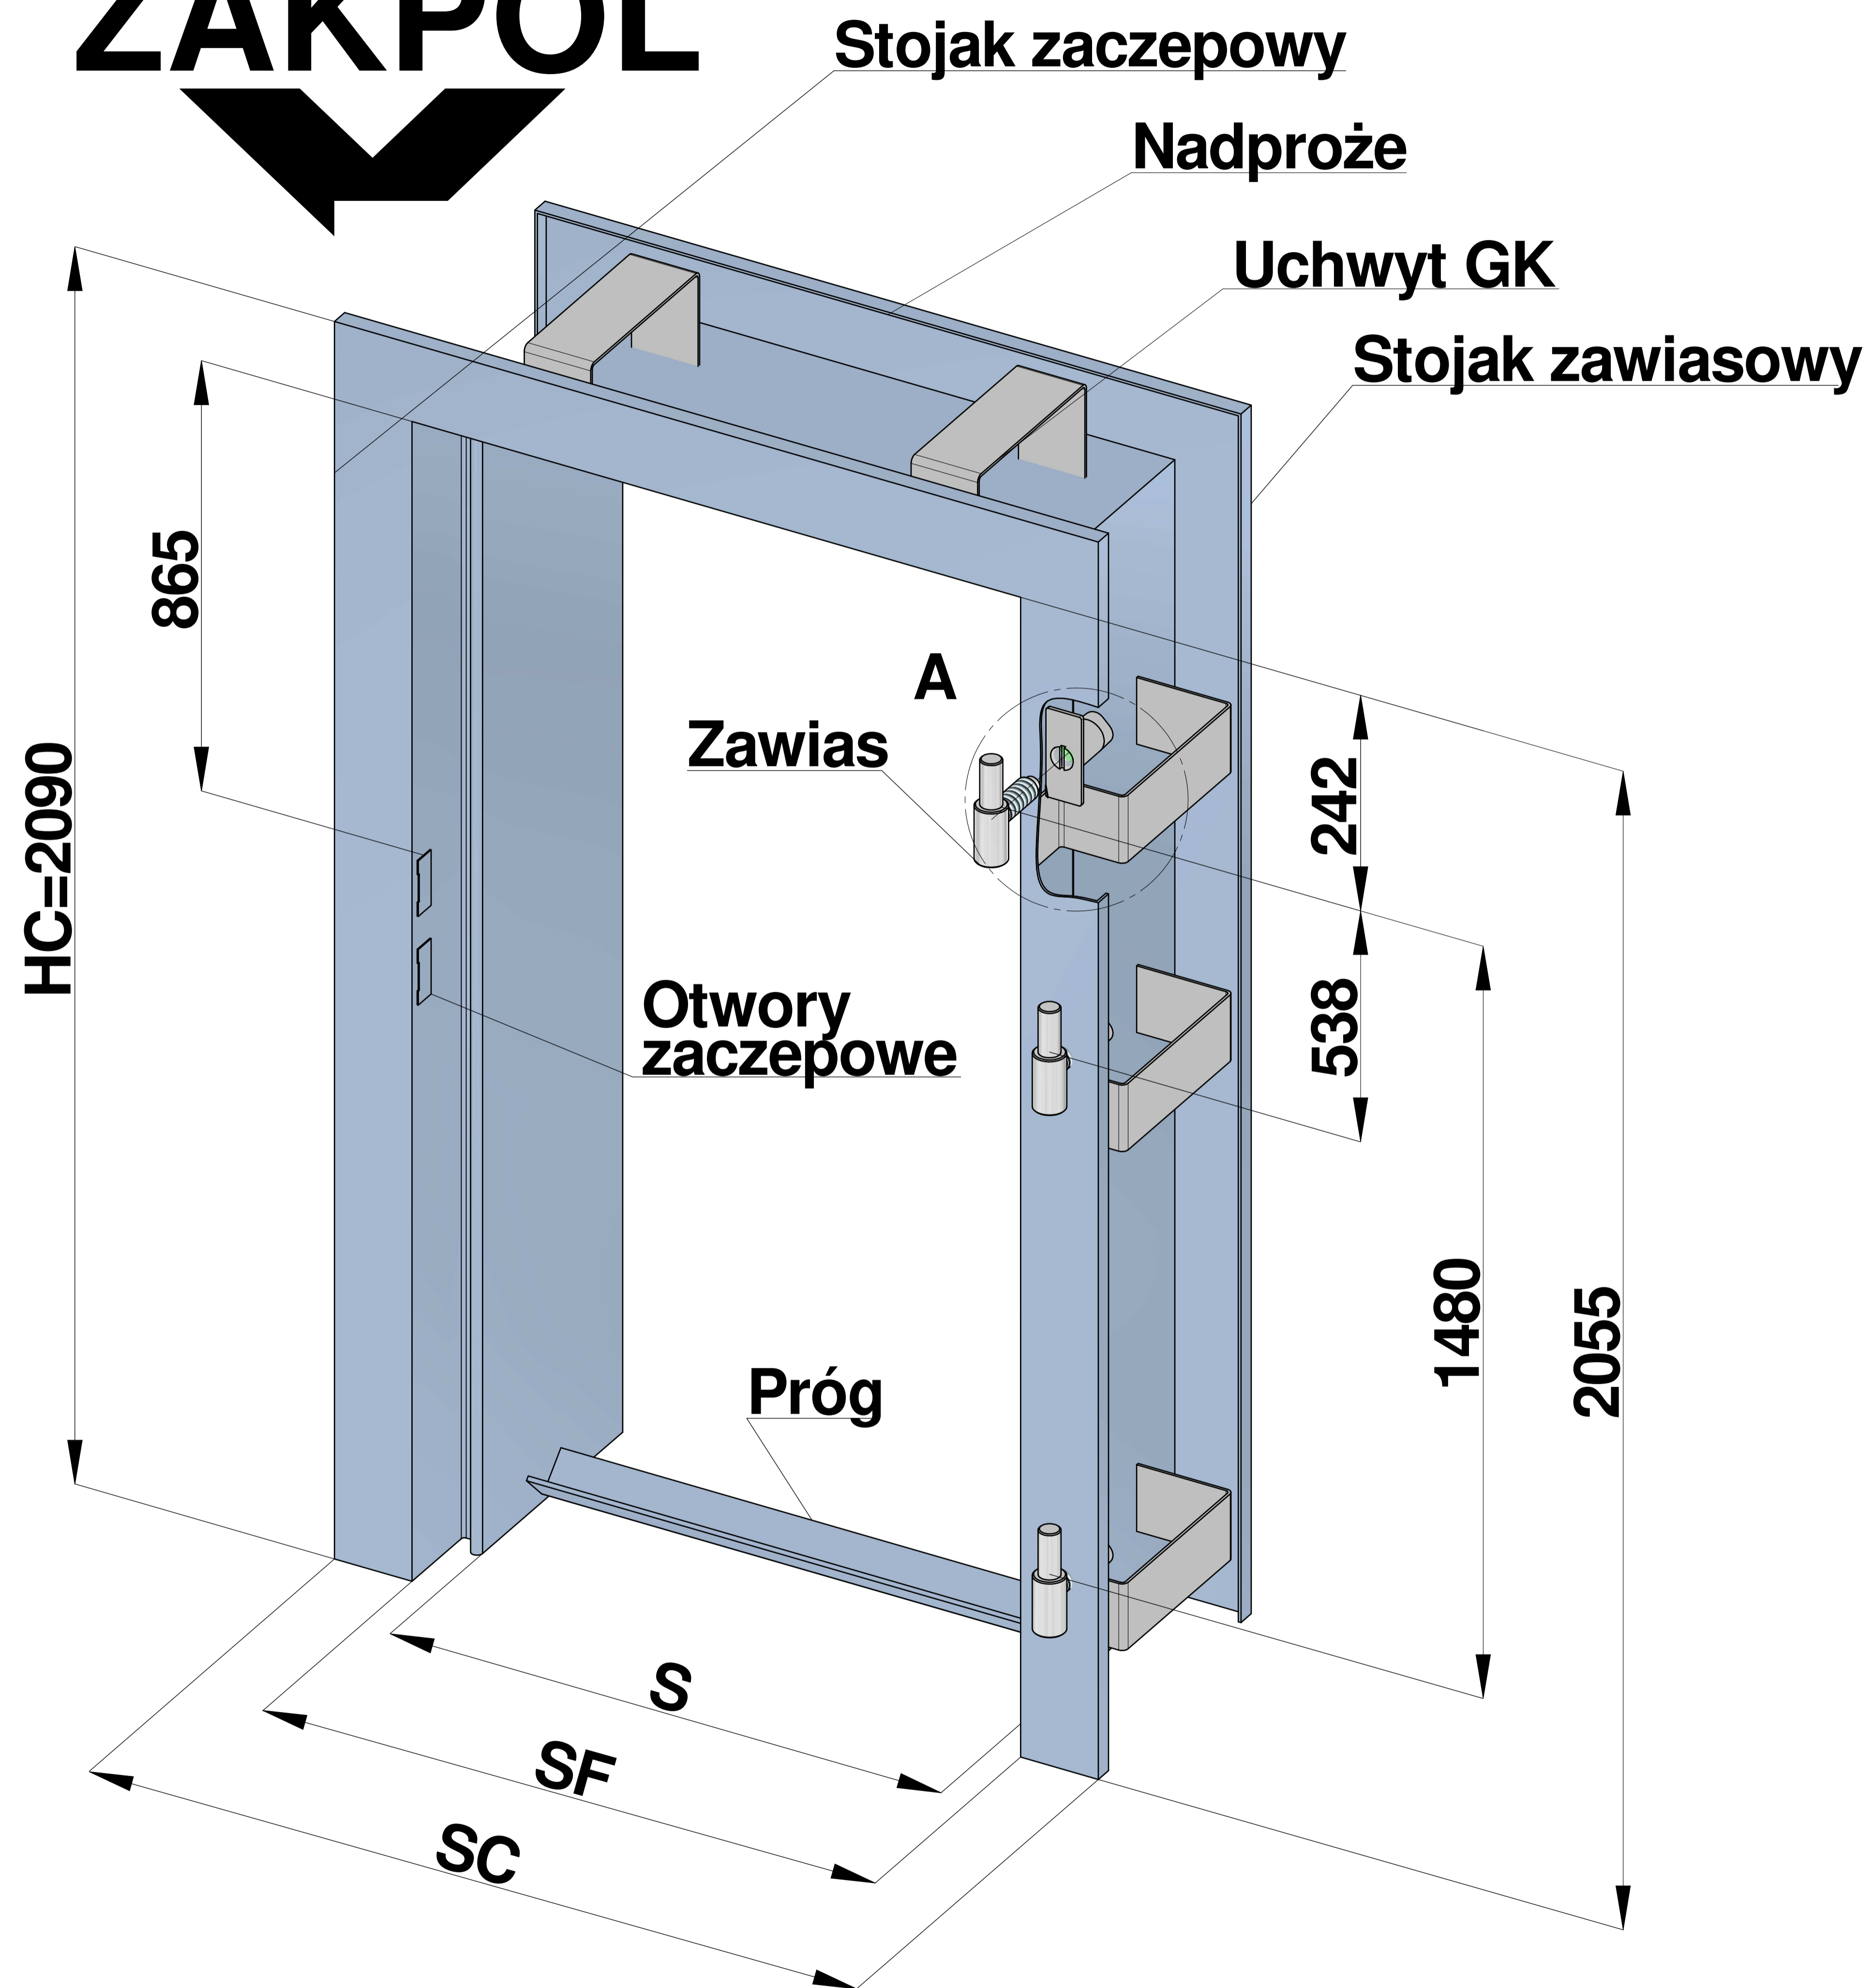

OŚCIEŻNICA STALOWA DRZWIOWA - FD13

SZCZEGÓŁ "A"

Wielkość	600	700	800	900	1000	1100	1200	1300	1400	1500
S	601	701	801	901	1001	1101	1201	1301	1401	1501
SF	627	727	827	927	1027	1127	1227	1327	1427	1527