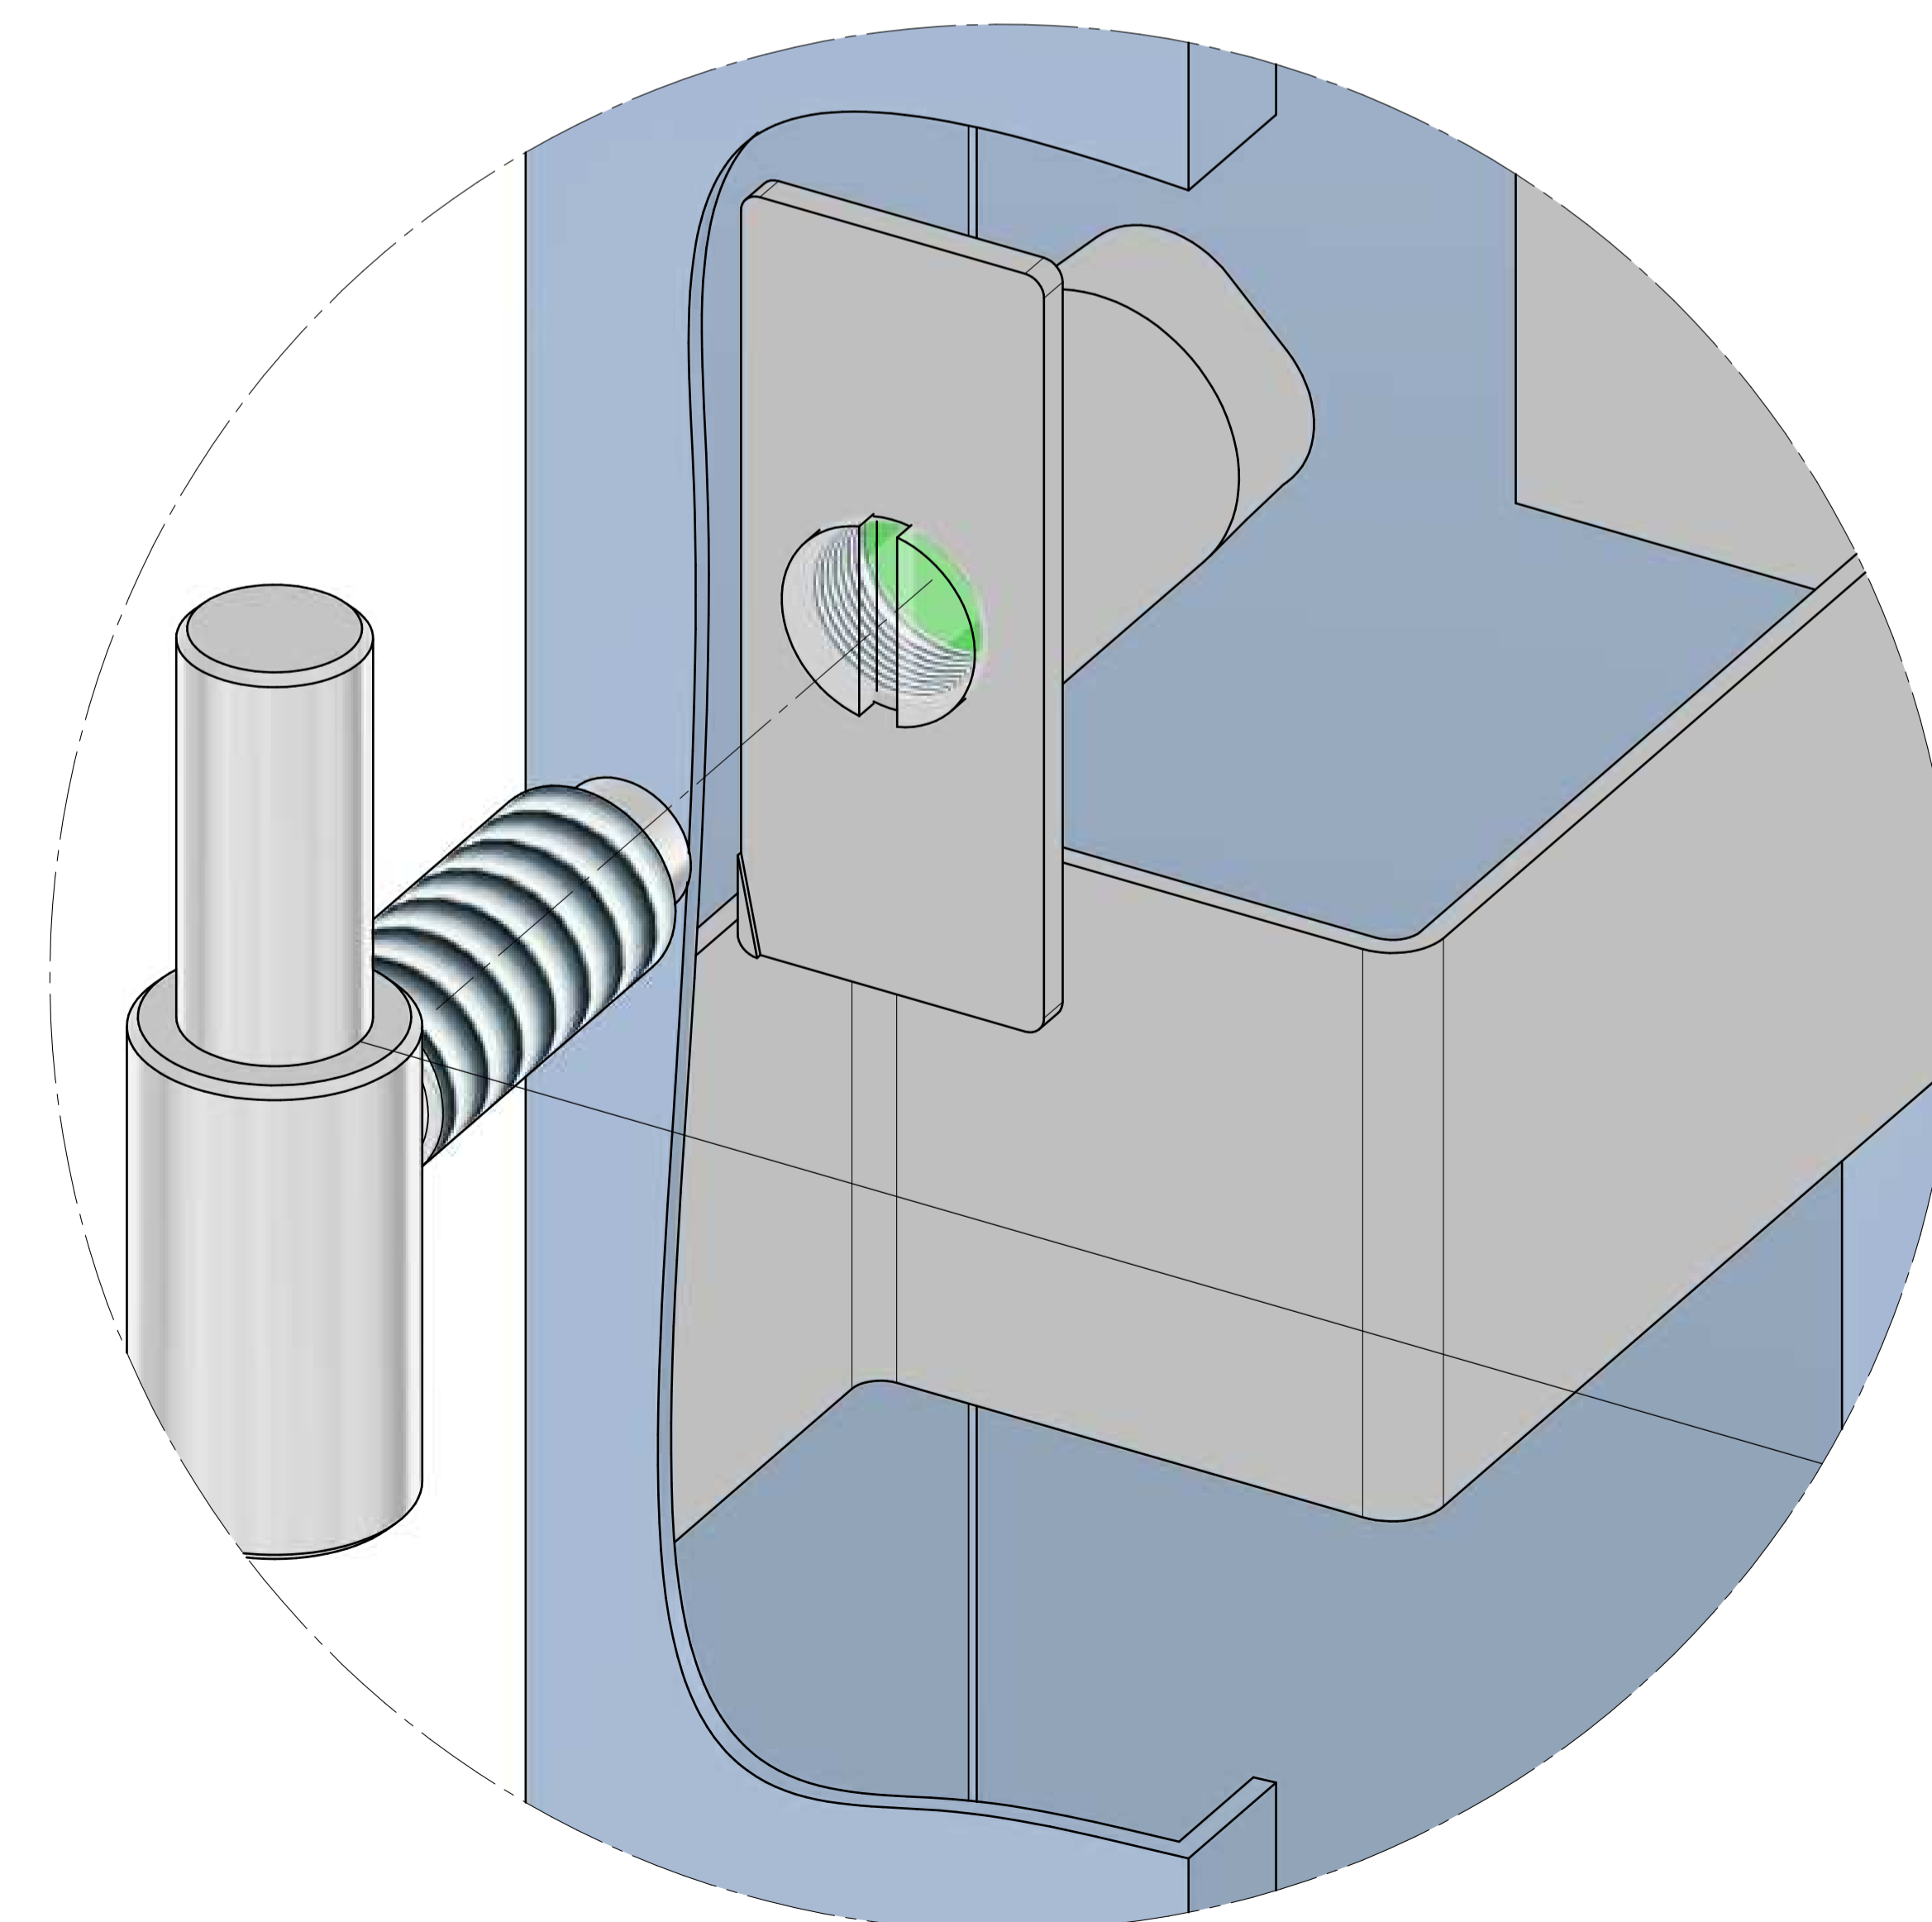

OŚCIEŻNICA STALOWA DRZWIOWA - FD13

SZCZEGÓŁ "A"

Wielkość	600	700	800	900	1000	1100	1200	1300	1400	1500
S	601	701	801	901	1001	1101	1201	1301	1401	1501
SF	627	727	827	927	1027	1127	1227	1327	1427	1527