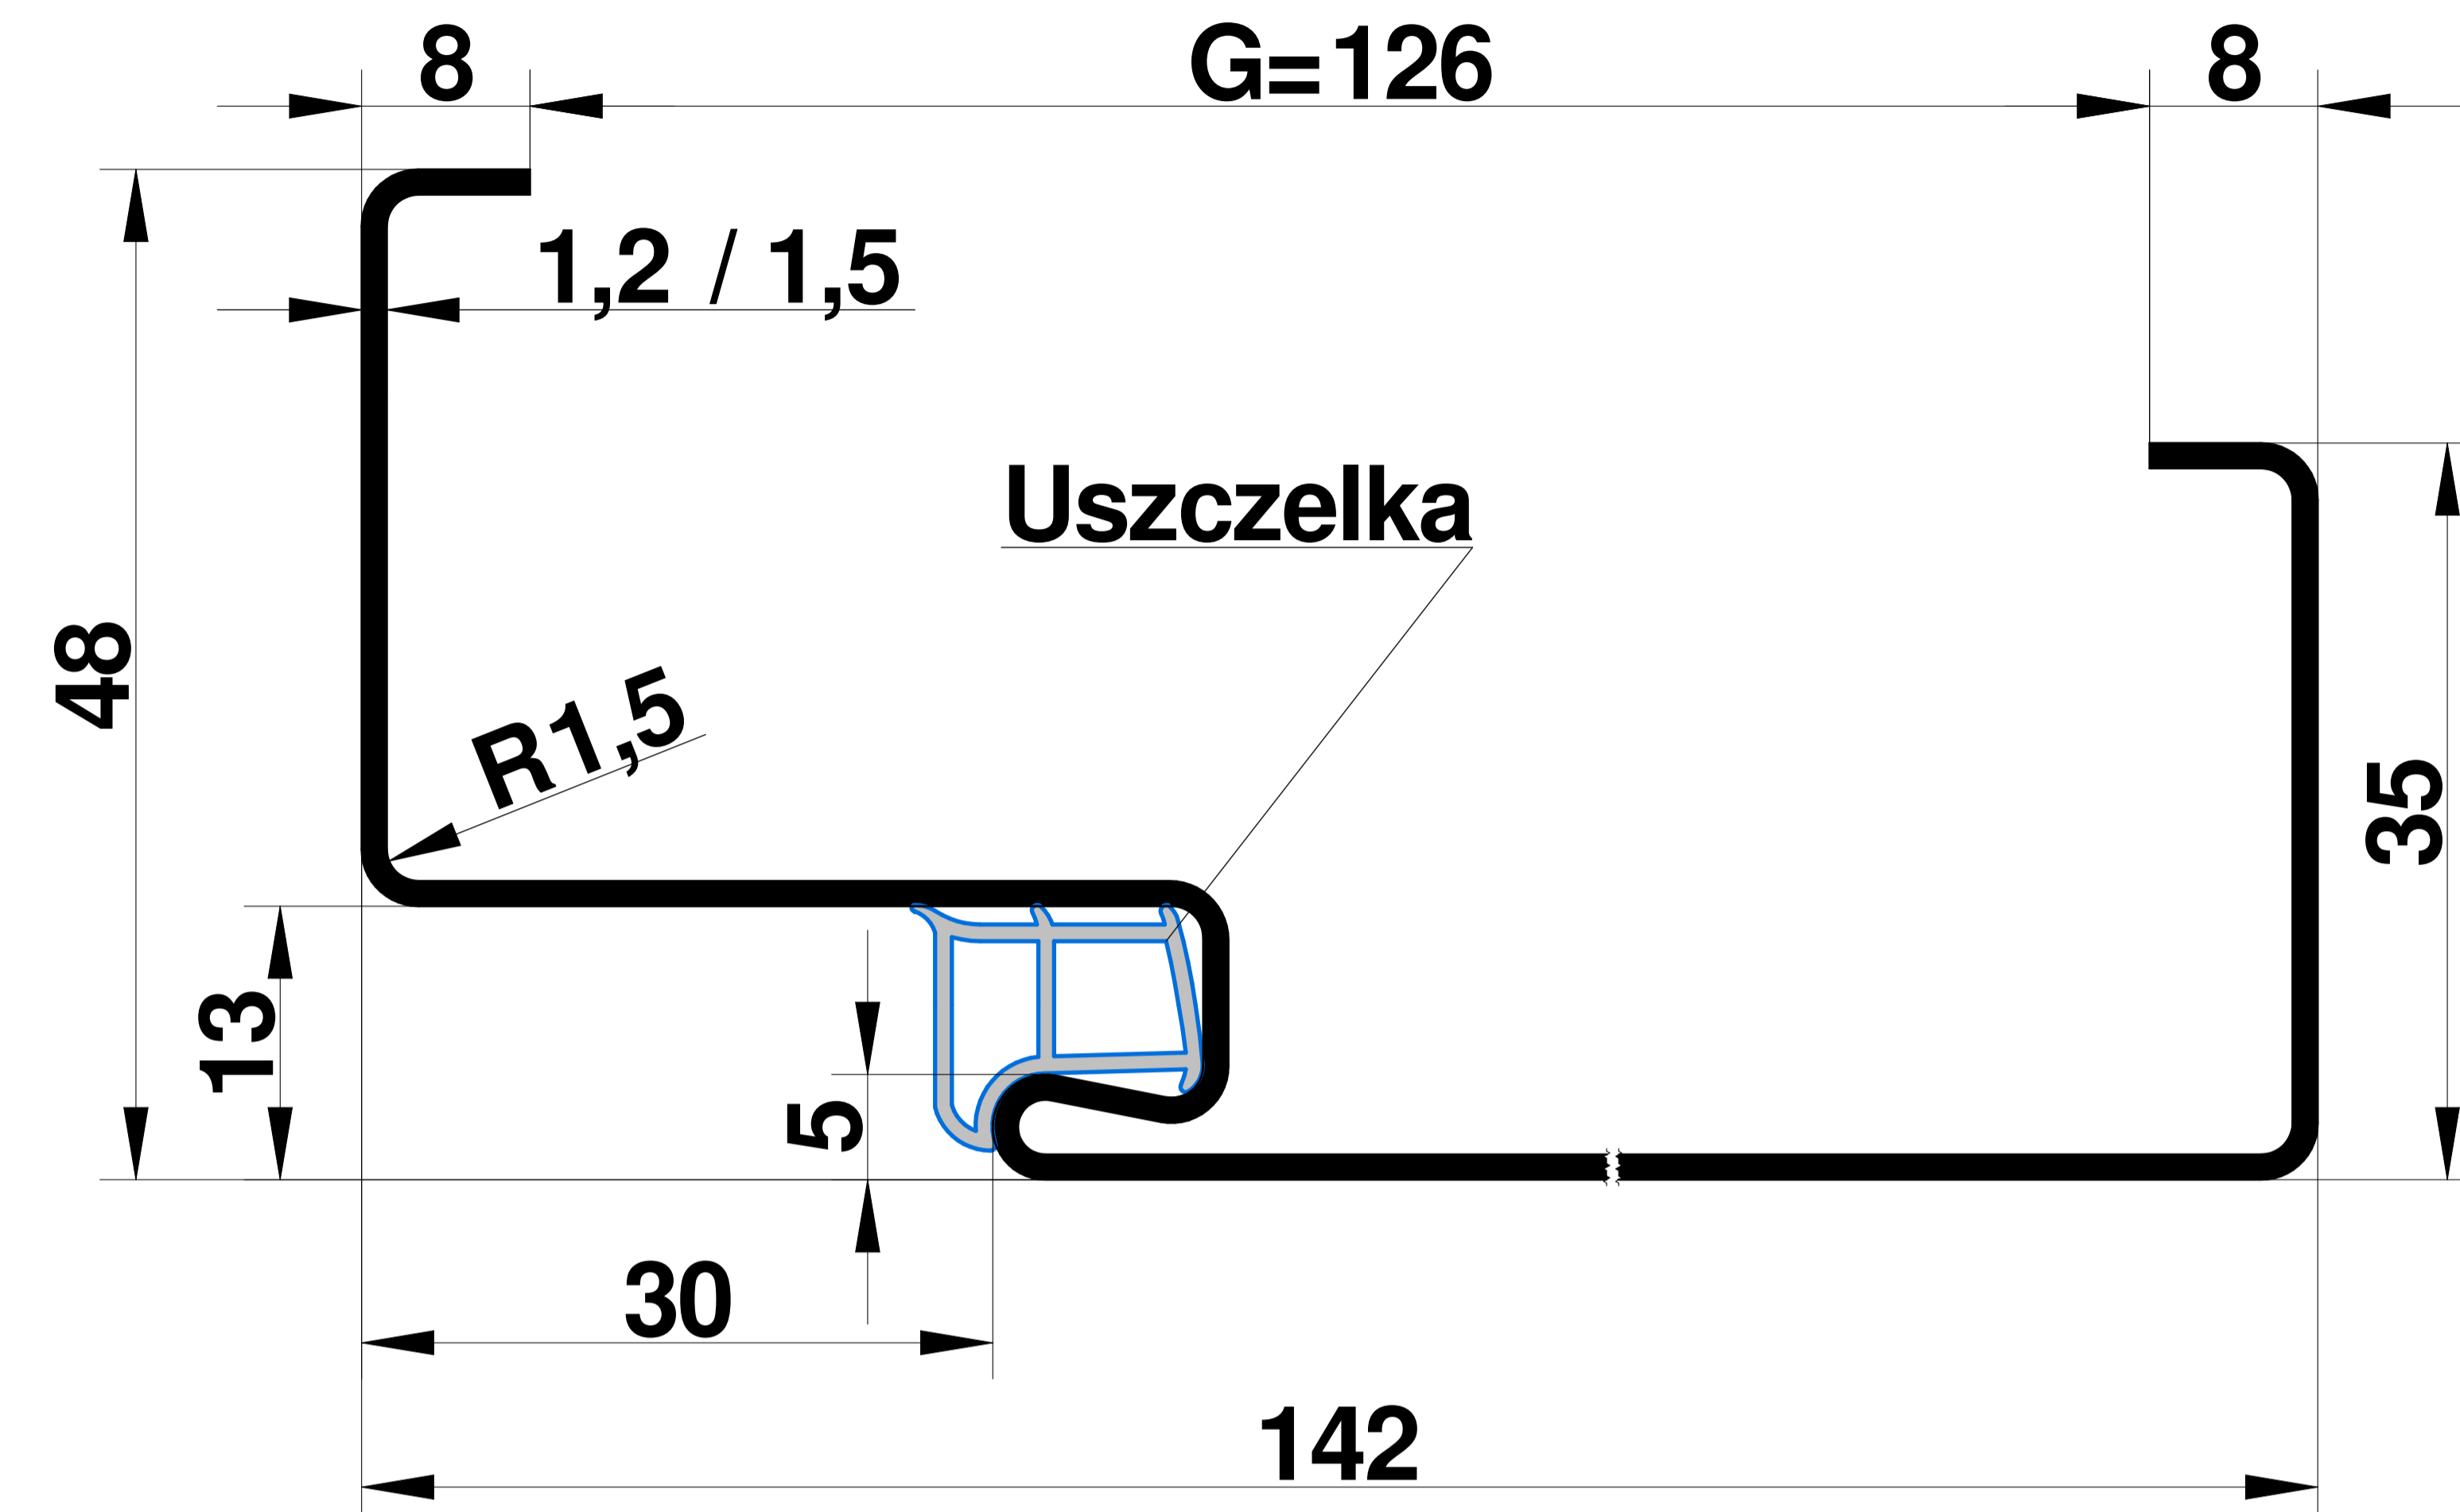

OŚCIEŻNICA STALOWA DRZWIOWA - FD13

SZCZEGÓŁ "A"

Wielkość	600	700	800	900	1000	1100	1200	1300	1400	1500
S	601	701	801	901	1001	1101	1201	1301	1401	1501
SF	627	727	827	927	1027	1127	1227	1327	1427	1527